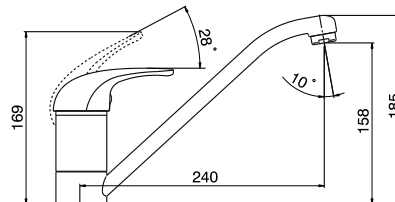

## Mitigeurs CONFORT

EVIER

LAVABO

BIDET

DOUCHE

BAIN-DOUCHE

BAIN-DOUCHE

### MITIGEUR D'EVIER

Manette métal.

Bec orientable avec mousseur.

Alimentation par 2 flexibles 350mm à écrous prisonniers 12/17.

Finition	Réf.	NF	Classement
Chromé	2000	IIB	E1 C1 A1 U3 Q1

Votre installateur conseil **Hammel**