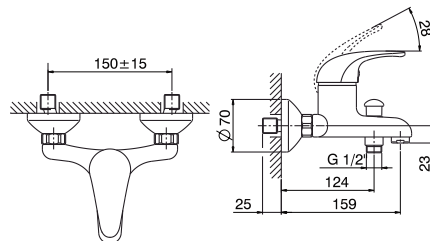

Mitigeurs CONFORT

MITIGEUR BAIN-DOUCHE MURAL

Manette métal. Inverseur automatique.
Arrivées écrous prisonniers 20/27.
Raccords muraux excentrés 10mm.
Clapets anti-retour.

Finition	Réf.	NF	Classement
Chromé	2004	IID/A	E3/1 C1 A1 U3 Q1

Votre installateur conseil **Hammel**
ROBINETTERIE

EXIGEZ LA QUALITE PROFESSIONNELLE **Hammel**