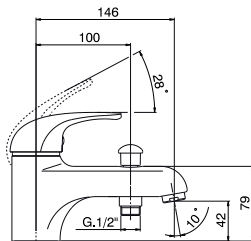

Mitigeurs CONFORT

MITIGEUR BAIN-DOUCHE MONOTROU

Manette métal.

Bec fondu fixe avec mousseur.

Alimentation par 2 flexibles 350mm à écrous prisonniers 12/17.

Inverseur automatique.

Finition
Chromé

Réf.
2005

Votre installateur conseil **Hammel**
ROBINETTERIE EXPERT

EXIGEZ LA QUALITE PROFESSIONNELLE **Hammel**