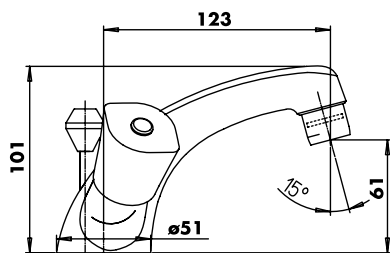

### MÉLANGEUR DE LAVABO

- Croisillons métal.
- Bec fixe avec aérateur.
- Vidage Hostaform.
- Flexibles 300 mm.

**Têtes classiques.** • Réf. 2705-4

**Têtes céramique.** • Réf. 2755-4

- Garantie 5 ans\*.

Votre installateur conseil **Hammel**