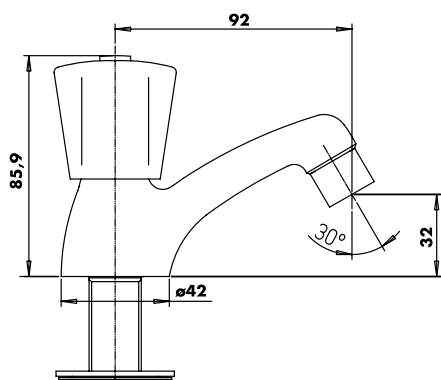

Votre installateur conseil [Hammel](http://www.hammel.fr)