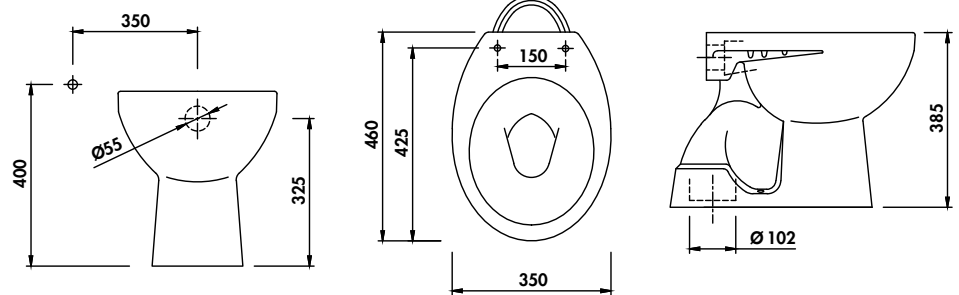

Cuvette WC avec abattant Sortie verticale

Cuvette porcelaine vitrifiée.
Livrée sans fixations.
Abattant double blanc.

Sortie	Réf.
Verticale	2931

Votre installateur conseil **Hammel**
ROBINETTERIE