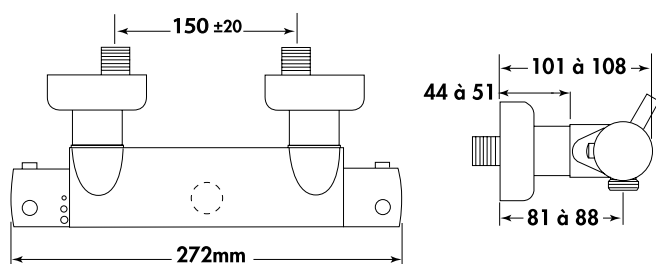

Gamme **NOVA**

**Thermostatique de douche**

- Croisillons métal.
- Cartouche monobloc.
- Tête céramique 1/2 tour.
- Température réglable de 15° à 50°C.
- Arrivées écrous prisonniers 20/27.
- Raccords muraux excentrés avec rosaces.
  - Finition : chromé.
  - **NF IB**
- **Classement E1 C2 A3 U3**
  
- **Ref. 3303**
- Garantie thermostatique 3 ans\*.