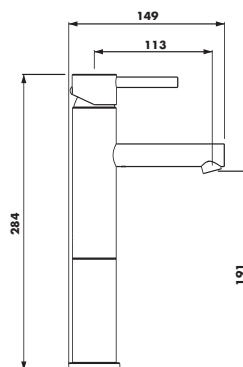

Mitigeurs **NOVA**

EVIER

LAVABO

DOUCHE

BAIN-DOUCHE

MITIGEUR DE LAVABO REHAUSSE

Manette laiton.

Cartouche monobloc $\varnothing 35\text{mm}$ à plaquettes céramique.

Bec fondu fixe avec mousseur anticalcaire.

Alimentation par 2 flexibles longueur 350mm

écrous prisonniers 12/17.

Un seul point de fixation.

Livré avec vidage laiton.

Finition	Réf.
Chromé	34011-2

Votre installateur conseil **Hammel**