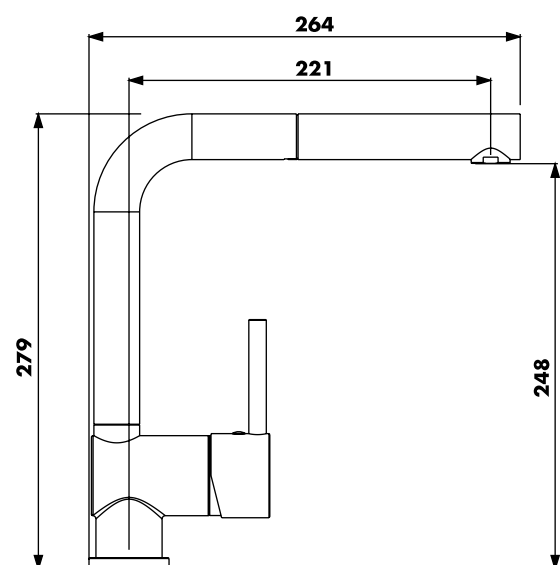

Mitigeur d'évier avec douchette

- Manette métal.
- Cartouche monobloc $\varnothing$ 40 mm à plaquettes céramique.
  - Limiteur de débit et de température.
- Alimentation par 2 flexibles EPDM 350 mm.
  - Bec orientable avec douchette monojet.
  - Flexible douchette nylon 1,50 m.
  - Un point de fixation.
  - Finition : chromé.

• Ref. 3484

- Garantie mitigeur 10 ans*.