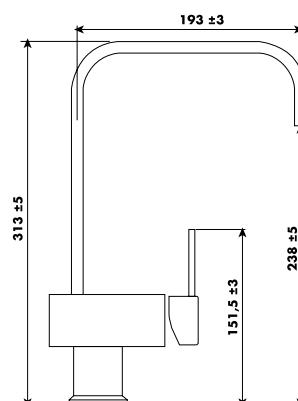

### Mitigeur d'évier

- Manette métal.
  - Cartouche monobloc  $\varnothing$  35 mm à plaquettes céramique.
  - Alimentation par 2 flexibles EPDM à écrous prisonniers, longueur 350 mm.
  - Bec cintré orientable sur l'embase.
  - Un point de fixation avec étrier pour une plus grande stabilité.
  - Finition : chromé.
- Ref. 35010
- Garantie mitigeur 10 ans\*.