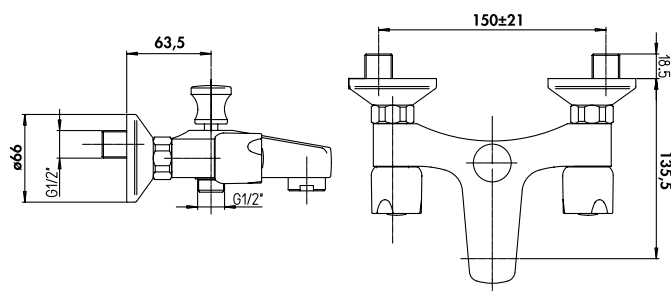

### MÉLANGEUR BAIN-DOUCHE MURAL

- Croisillons métal.
- Têtes céramique.
- Arrivées écrous prisonniers 20/27.
- Raccords muraux excentrés avec rosaces.
  - Inverseur automatique.
- NF IIC/A
- Classement E4/1 A1 U3
- Garantie 5 ans\*.
- Réf. 3855-1