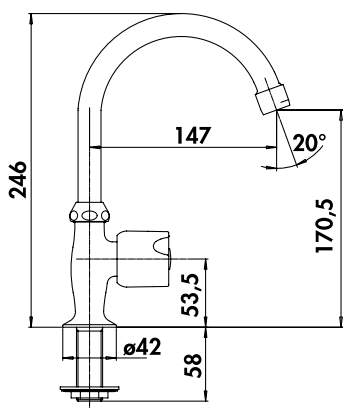

ROBINET LAVE-MAINS

- Croisillon métal.
- Tête céramique.
- Bec orientable avec aérateur.
- Arrivée mâle 15/21 avec rondelles et joints.
- Pastille bleue ou rouge.
- NF IA
- Classement E1 A2 U3
- Garantie 5 ans*.
- Réf. 3864-1