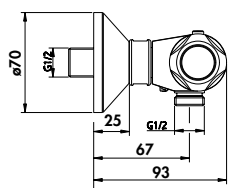

Gamme **KONFORT**

Thermostatique de douche

- Cartouche thermostatique monobloc.
 - Tête céramique 1/2 tour.
 - Filtres inox.
 - Clapets anti-retour.
 - Butée de sécurité à 38°C.
- Système Ecostop : débit limité à 50%.
 - Arrivées écrous prisonniers 20/27.
- Raccords muraux excentrés avec rosaces.
 - Croisillons métal.
 - Finition : chromé.
- Classement E1 C2 A3 U3
 - NF IB.
- Garantie 3 ans.
 - Ref. 4300