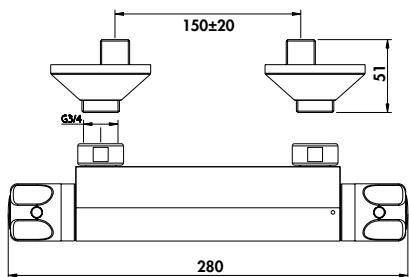

Gamme **KONFORT**

Thermostatique de douche

- Cartouche thermostatique monobloc.
 - Tête céramique 1/2 tour.
 - Filtres inox.
 - Clapets anti-retour.
 - Butée de sécurité à 38°C.
- Système Ecostop : débit limité à 50%.
 - Arrivées écrous prisonniers 20/27.
- Raccords muraux excentrés avec rosaces.
 - Croisillons métal.
 - Finition : chromé.
- Classement E1 C2 A3 U3
 - NF IB.
- Garantie 3 ans.
 - Ref. 4300