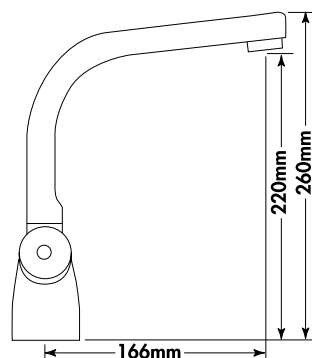

Gamme **KONFORT**

Thermostatique d'évier

- Cartouche thermostatique monobloc.
  - Tête céramique 1/2 tour.
  - Filtres inox.
  - Clapets anti-retour.
  - Butée de sécurité à 38°C.
- Système Ecostop : débit limité à 50%.
  - Croisillons métal.
  - Finition : chromé.
  - **Garantie 3 ans.**

• Ref. 4302