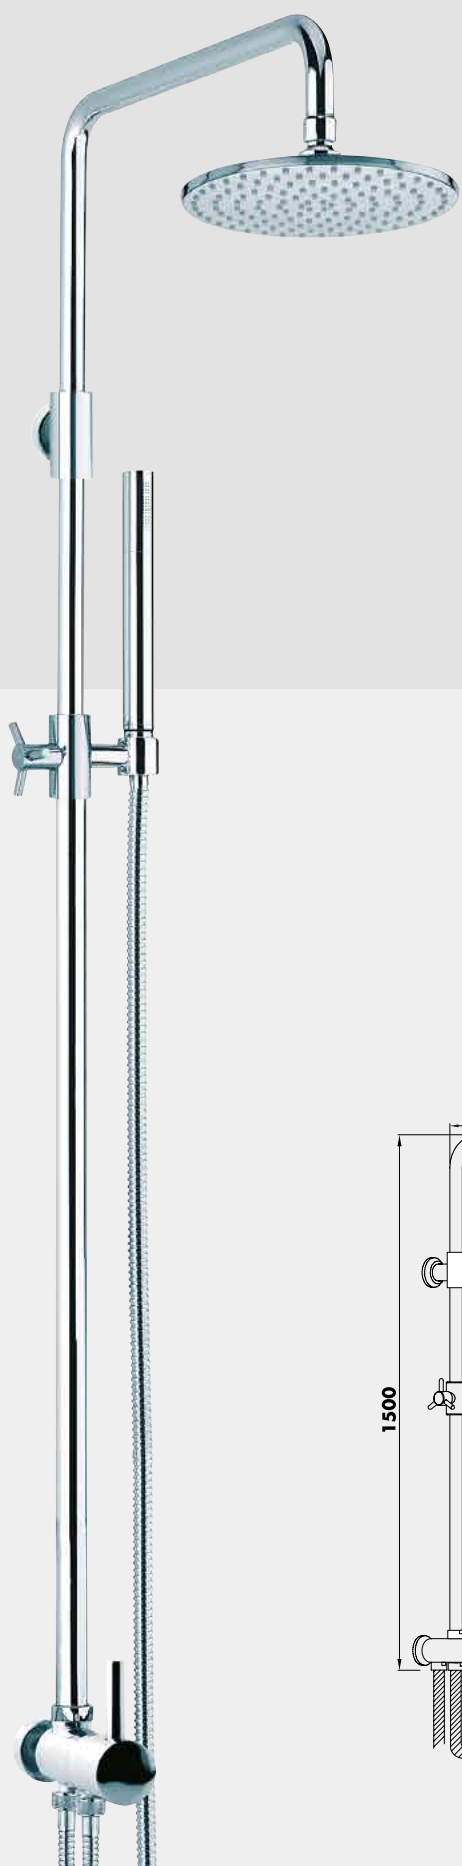

Combiné mural sans robinetterie

COLONNE DE DOUCHE MINIMALISTE POMME DE TÊTE RONDE

Installation en façade.
Barre de douche télescopique à curseur.
Pomme de tête ABS anticalcaire Ø240 mm.
Douchette monojet anticalcaire.
Flexible double agrafage 1,75 m.
Sélecteur pomme/douchette sur colonne.
Flexible de liaison robinetterie 60 cm.
Livrée sans robinetterie.
Finition : chromé.

Réf. 4510