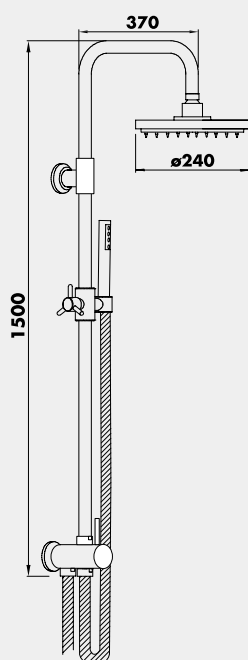

Combiné mural sans robinetterie

COLONNE DE DOUCHE MINIMALISTE POMME DE TÊTE RONDE

Installation en façade.
Barre de douche télescopique à curseur.
Pomme de tête ABS anticalcaire Ø240 mm.
Douchette monojet anticalcaire.
Flexible double agrafage 1,75 m.
Sélecteur pomme/douchette sur colonne.
Flexible de liaison robinetterie 60 cm.
Livrée sans robinetterie.
Finition : chromé.

Réf. 4510