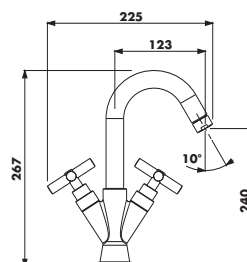

Mélangeurs NOVA

MELANGEUR DE LAVABO

Croisillons laiton.
Tête céramique 1/2 tour.
Tête orientable avec mousseur anticalcaire.
Alimentation par 2 flexibles longueur 350mm
écrous prisonniers 12/17.
Un seul point de fixation.
Livré avec vidage Clic-Clac.