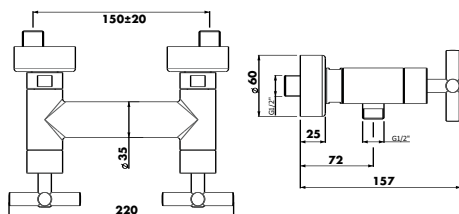

Mélangeurs NOVA

Garantie
Garantie
Garantie
5 ans

MÉLANGEUR DE DOUCHE

Croisillons laiton.
Tête céramique 1/2 tour.
Arrivées écrous prisonniers 20/27.
Livré avec rosaces laiton
et raccords excentrés.

EVIER

LAVABO