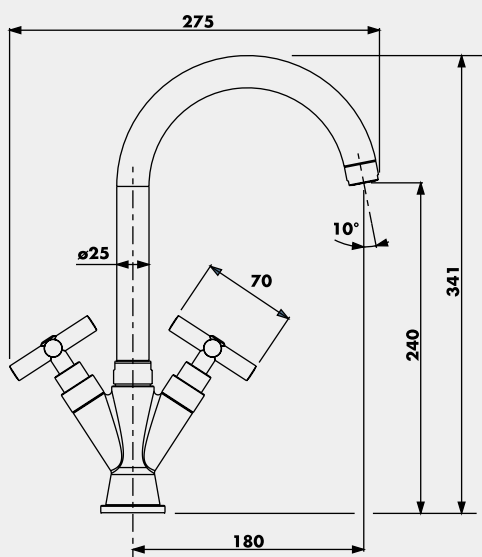

* Garantie sur défauts de fabrication.