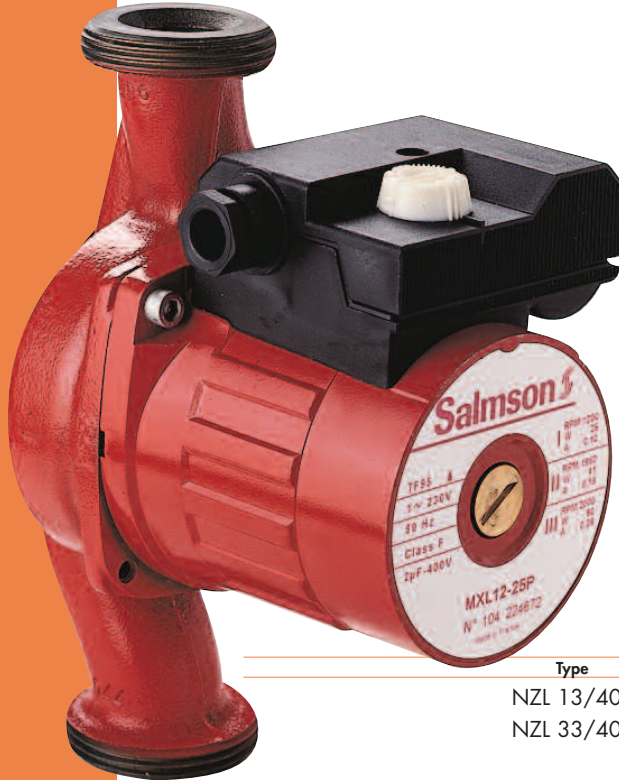

CIRCULATEUR

3 vitesses

NZL.NYL.NXL simple - Salmson

Pour chauffage domestique.

Arbre rotor ingommable grâce au fort couple de démarrage.

Fonctionnement silencieux.

Moteur protégé contre les impuretés par un filtre en bronze.

Entr'axe 120mm : brides ovales.

Autres entr'axes : raccordement direct.

Livré sans raccords et sans brides.

Nouveau Type

NZL 13/40P
NZL 33/40P
NYL 13/25P
NYL 33/25P
NXL 13/25P
NXL 13/32P
NXL 33/25P
NXL 33/32P
NXL 53/32P

Ancien Type

MZL 12/25P
MZL 12/25P
MYL 12/25P
MYL 30/25P
MXL 12/25P
MXL 12/32P
MXL 30/25P
MXL 30/32P
MXL 50/32P

Type	Entr'axe	Dim.	Modèle à	Réf.
NZL 13/40P	120mm	DN 40	brides	4536
NZL 33/40P	120mm	DN 40	brides	4536-33
NYL 13/25P	130mm	40/49	union	4512-15-25
NYL 33/25P	130mm	40/49	union	4513-30-25
NXL 13/25P	180mm	40/49	union	4535-15-25
NXL 13/32P	180mm	50/60	union	4535-15-32
NXL 33/25P	180mm	40/49	union	4540-30-25
NXL 33/32P	180mm	50/60	union	4540-30-32
NXL 53/32P	180mm	40/49	union	4560