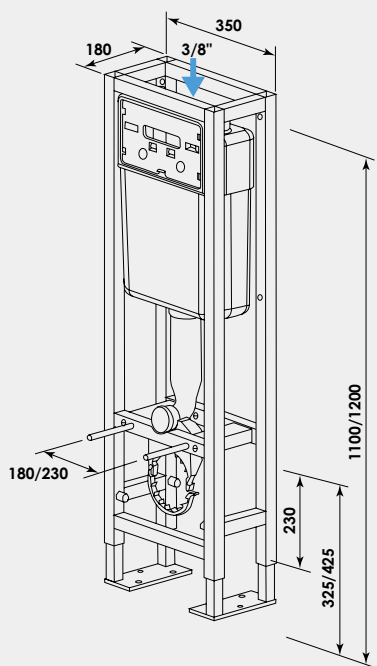

BÂTIS-SUPPORT & W.C SUSPENDUS

selon zone géographique

PACK W.C SUSPENDU AUTOPORTANT 3/6 LITRES

Composé de :

- Un bâti-support autoportant 5800-2.
- Une cuvette avec abattant double **NF** 9360.

Réf. P7860-10

selon zone géographique

BÂTI-SUPPORT **NF** AUTOPORTANT 3/6 LITRES

Structure tube acier revêtue Epoxy anti-corrosion.
6 fixations au sol.
Pieds coulissants avec platine pour réglage en hauteur.
Alimentation d'eau centrée par le dessus.
Mécanisme réglable 3/6 litres **NF**.
Robinet flotteur **NF**.
Commande frontale 3/6l blanche.
Épaisseur d'habillage 80 mm maxi.
Kit d'évacuation coudé Ø100 mm.

Réf. 5800-2

selon zone géographique

CUVETTE SUSPENDUE **NF**

Porcelaine vitrifiée sortie horizontale.
Livrée avec abattant double thermoplastique 1,35 Kg avec système déclipable **NF**.
Finition : blanc.

Réf. 9360

* Garantie contre tout défaut de fabrication (Cf conditions générales de ventes)