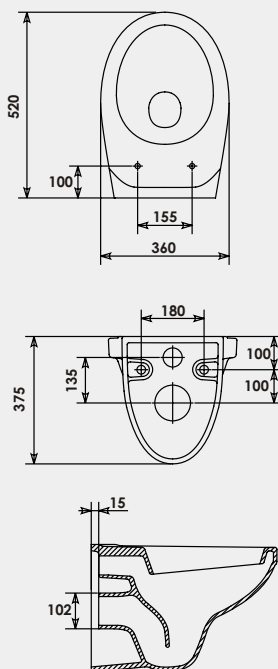

BÂTIS-SUPPORT & W.C SUSPENDUS

selon zone géographique

PACK W.C SUSPENDU AUTOPORTANT 3/6 LITRES

Composé de :

- Un bâti-support autoportant 5800-2.
- Une cuvette avec abattant double **NF** 9360.

Réf. P7860-10

selon zone géographique

BÂTI-SUPPORT **NF** AUTOPORTANT 3/6 LITRES

Structure tube acier revêtue Epoxy anti-corrosion.
6 fixations au sol.
Pieds coulissants avec platine pour réglage en hauteur.
Alimentation d'eau centrée par le dessus.
Mécanisme réglable 3/6 litres **NF**.
Robinet flotteur **NF**.
Commande frontale 3/6l blanche.
Épaisseur d'habillage 80 mm maxi.
Kit d'évacuation coudé Ø100 mm.

Réf. 5800-2

selon zone géographique

CUVETTE SUSPENDUE **NF**

Porcelaine vitrifiée sortie horizontale.
Livrée avec abattant double thermoplastique 1,35 Kg avec système déclipable **NF**.
Finition : blanc.

Réf. 9360

* Garantie contre tout défaut de fabrication (Cf conditions générales de ventes)