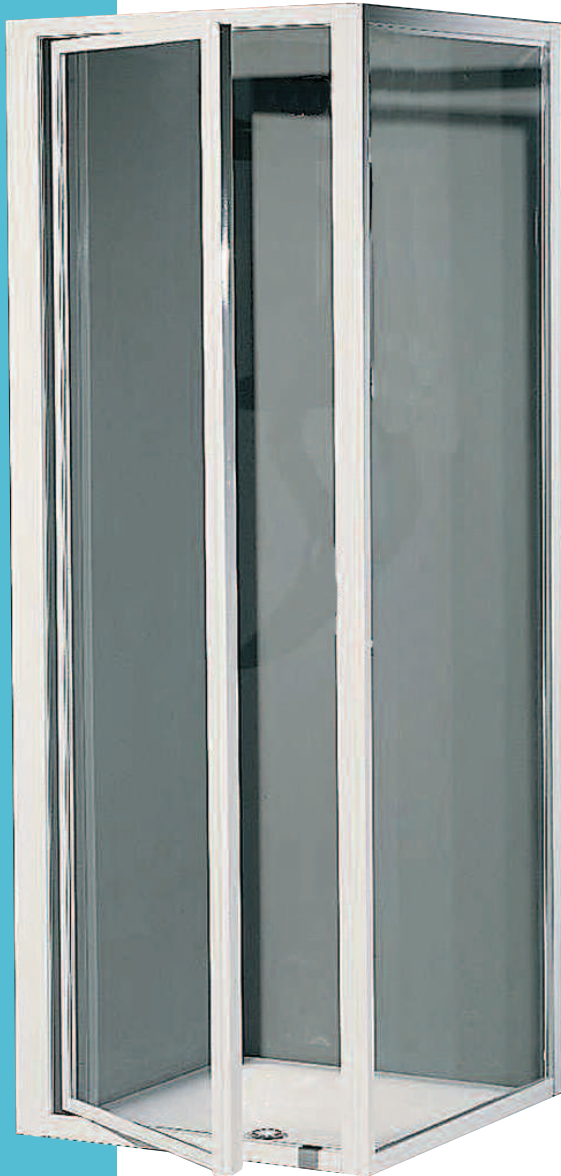

PAROIS DE DOUCHE

Porte pivot + panneau fixe

Profilé en aluminium laqué, peinture Epoxy RAL 9010.

Panneau en verre granité trempé.

Réversibilité.

Visserie inox.

Fermeture magnétique.

Extension de la porte possible jusqu'à 6cm.

Hauteur : 186cm.

Panneau	Dim. Ext PORTE	Dim. Ext PANNEAU	Réf.
verre 3mm	77 à 83	78 à 82	7808
verre 3mm	84 à 90	88 à 92	7828

Votre installateur conseil **Hammel**
ROBINETTERIE

EXIGEZ LA QUALITE PROFESSIONNELLE **Hammel**