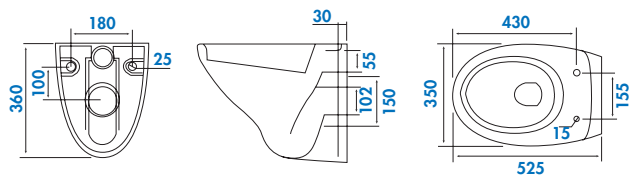

PACK WC

Cuvette suspendue

Porcelaine vitrifiée.
Sortie horizontale.
Livrée avec abattant double blanc
polypropylène antistatique 0,9Kg.
Garantie 2 ans.

Sortie	Réf.
Horizontale	 7832

Votre installateur conseil **Hammel**
ROBINETTERIE