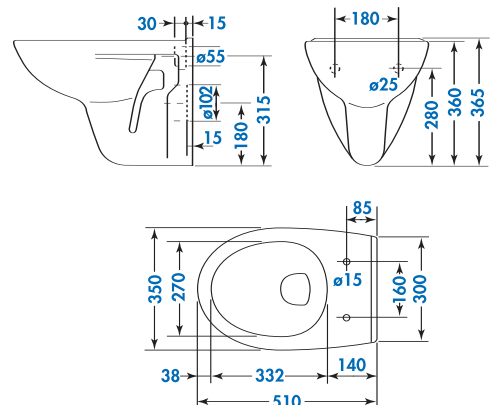

CUVETTE

Suspendue

Avec abattant bactéricide

Garantie **2** ans

Porcelaine.

Livré avec abattant double blanc bactéricide 2,1Kg.

Sortie Horizontale Réf. **7850**

Votre installateur conseil **Hammel**
ROBINETTERIE