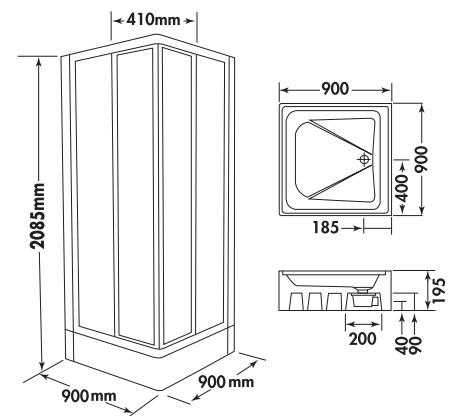

Cabine accès d'angle

MONTAGE SANS SILICONE

2 portes coulissantes en **verre sécurit transparent 3mm** à fermeture magnétique.

Côté fixe en verre sécurit transparent 3mm.

Bac injecté avec tablier démontable (11 pieds réglables) livré avec bonde.

Livré avec robinet thermostatique encastré, douchette multijets et flexible.

Finition : blanc

2 côtés thermoformés réversibles en polystyrène anti-choc brillant anti-UV avec porte-savon, niche avec étagère et siège renforcé.

Profilé aluminium laqué blanc.

Raccordement par flexibles non fournis.

Dim. bac

90 x 90cm

Réf.

8915

Votre installateur conseil

Hammel
ROBINETTERIE