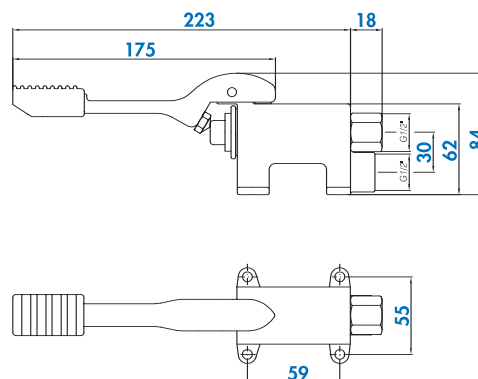

EXIGEZ LA QUALITE PROFESSIONNELLE **Hammel**