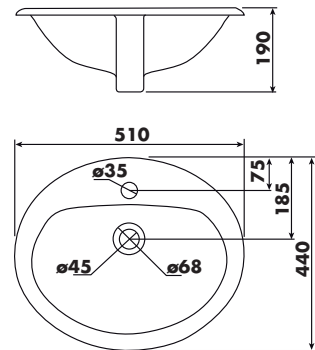

CERAMIQUE

Vasque à encastrer

Céramique.
Livrée sans robinetterie
et sans vidage.

Finition	Réf.
Blanc	9300

Votre installateur conseil **Hammel**
ROBINETTERIE