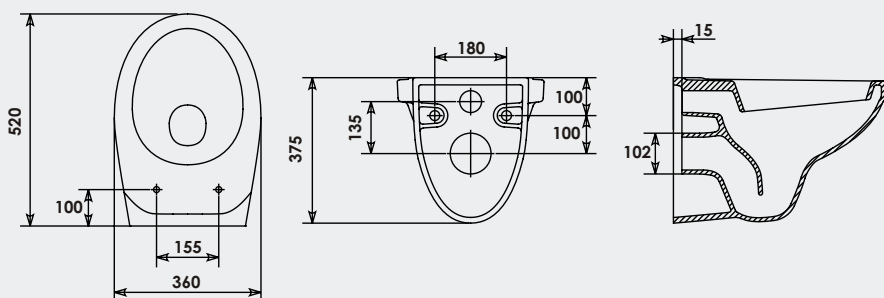

Cuvettes suspendues

CUVETTE SUSPENDUE AVEC ABATTANT

Porcelaine vitrifiée.
Sortie horizontale.
Abattant double thermoplastique 1,35 Kg.
Finition : blanc.

Réf. 9360

CUVETTE SANS ABATTANT

Réf. 9360C

ABATTANT THERMOPLASTIQUE

Réf. 9360B

PACK COMPLET AVEC BÂTI-SUPPORT

Autoportant

Réf. P7860-10