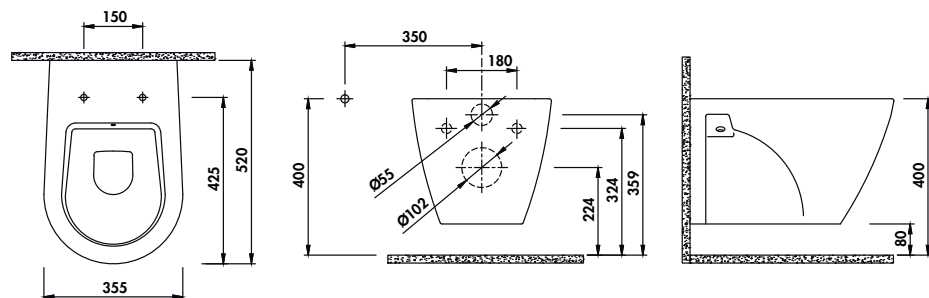

Cuvette suspendue carénée

LES AVANTAGES PRO

- Abattant thermodur
- Céramique cossue

*Cuvette porcelaine vitrifiée.
Abattant double blanc thermodur 1,76 Kgs.*

Sortie	Réf.
Horizontale	9362

Votre installateur conseil