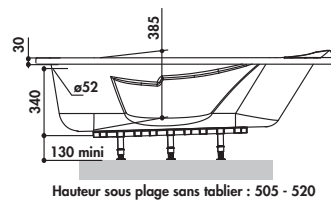

Baignoire acrylique

*Accoudoirs et repose-tête intégrés.
Livrée avec 6 pieds clipsables et réglables.
Bague de vidage anti-fuite.
Finition : blanc.*

Réf.	A	B
9369	1600	845
9368	1700	945

SUR COMMANDE - PALETTE DE 12 PIÈCES

Dimensions cm	Réf.
160 x 70	 9369
170 x 70	 9368

Votre installateur conseil **Hammel**
ROBINETTERIE

EXIGEZ LA QUALITE PROFESSIONNELLE **Hammel**