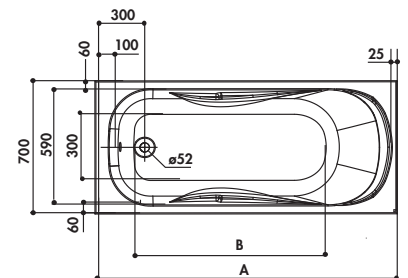

Baignoire acrylique

*Accoudoirs et repose-tête intégrés.
Livrée avec 6 pieds clipsables et réglables.
Bague de vidage anti-fuite.
Finition : blanc.*

Réf.	A	B
9369	1600	845
9368	1700	945

SUR COMMANDE - PALETTE DE 12 PIÈCES

Dimensions cm	Réf.
160 x 70	 9369
170 x 70	 9368

Votre installateur conseil **Hammel**
ROBINETTERIE

EXIGEZ LA QUALITE PROFESSIONNELLE **Hammel**