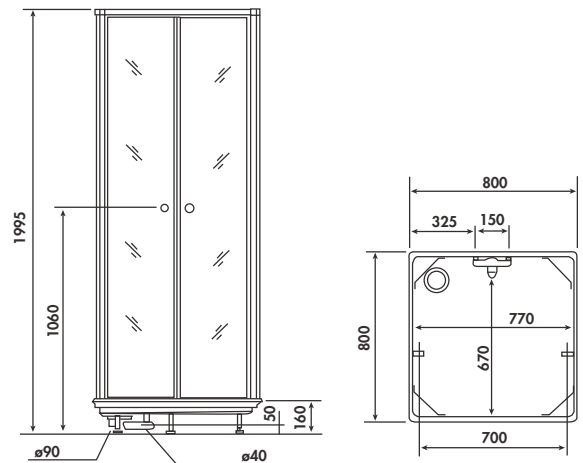

Installation en angle, milieu de mur ou encastré.
Portes battantes verre granité 4mm,
avec poignées blanches.
Bonde blanche ø90mm.
Mitigeur mécanique entr'axe 150mm avec
douchette à main et flexible métallique 150cm.
Profils blancs.

| Dim. bac | Réf. |
|-----------|------|
| 80 x 80cm | 9370 |

Votre installateur conseil **Hammel**
ROBINETTERIE