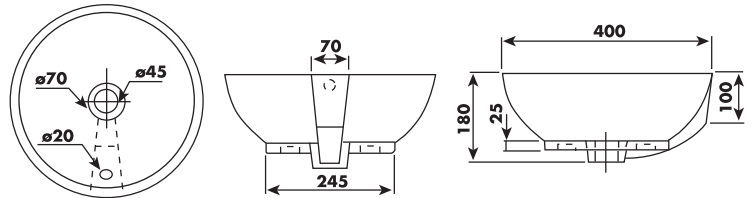

CERAMIQUE

Vasque ronde à poser

Céramique.
Livrée sans robinetterie et sans vidage.
Pour robinetterie réhaussée.

Finition	Réf.
Blanc	9800

Votre installateur conseil **Hammel**
ROBINETTERIE