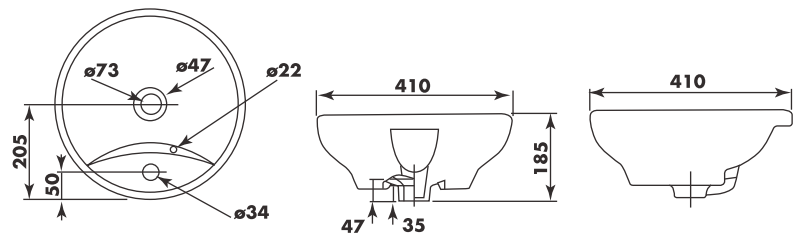

CERAMIQUE

Vasque ronde à poser

Céramique avec trou de robinetterie.
Livrée sans robinetterie et sans vidage.

Finition	Réf.
Blanc	9801

Votre installateur conseil **Hammel**
ROBINETTERIE