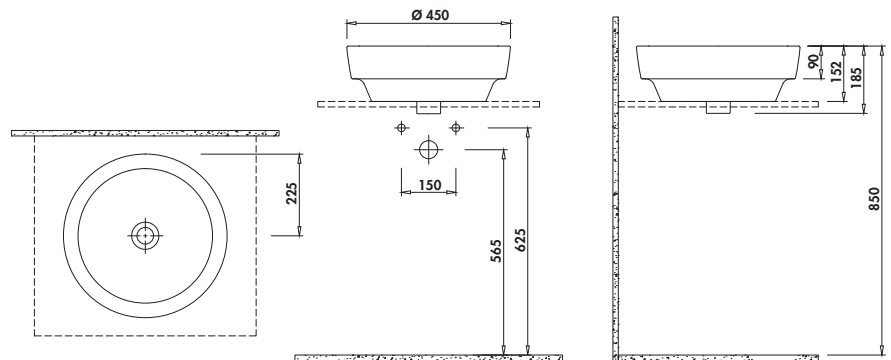

## Vasque ronde à poser ou semi-encastrée

Céramique sans trou de robinetterie.  
Livrée sans robinetterie et sans vidage.  
**Pour robinetterie réhaussée.**

| Finition | Réf. |
|----------|------|
| Blanc    | 9806 |