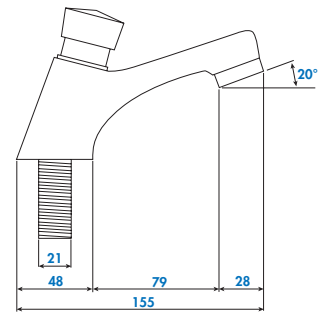

*La qualité au meilleur prix*

Commande par bouton poussoir.  
Temporisation 4 à 8 secondes.  
Flexibles d'alimentation 350mm.  
Kit de fixation.

Réf.

TP1201P

Votre installateur conseil

**Hammel**  
ROBINETTERIE