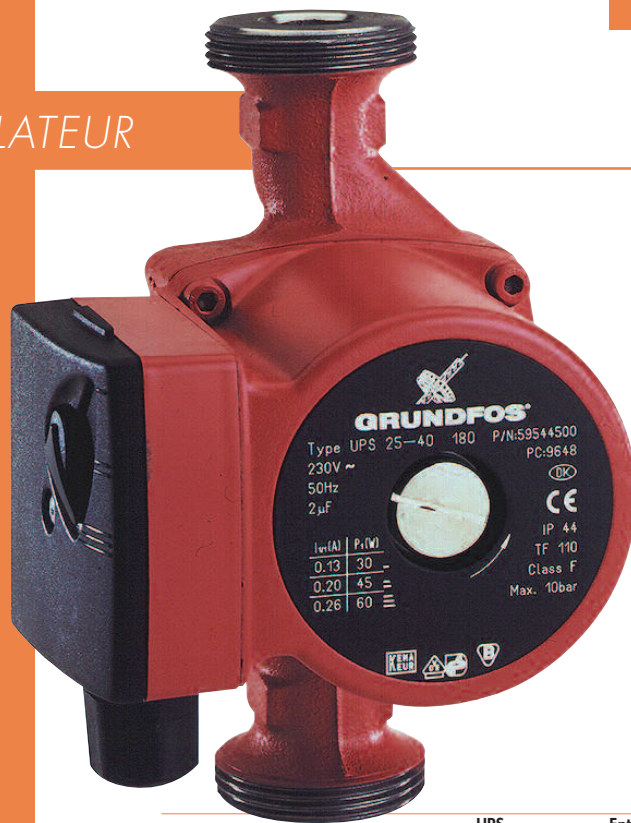

CIRCULATEUR

3 vitesses UPS Grundfos

Pour chauffage domestique.
Couple de démarrage élevé.
Fonctionnement silencieux.
Double mâle 40/49.
Protection IP44.
Boîtier à bornes encliquetables.
Evacuation d'air automatique.
Température liquide : 2° à 110°C.
Livré sans raccords et sans brides.

	UPS	Entr'axe	Mâle Mâle	Modèle à	Réf.
TYPE CC3 - SPECIAL chaudière murale	15-40	130mm	26/34	union	CC3-130
TYPE CC4	21-40F	120mm	40/49	brides	CC4-120
	25-40	130mm	40/49	union	CC4-130
	25-40	160mm	40/49	union	CC4-160
	25-40	180mm	40/49	union	CC4-180
TYPE CC5	21-50F	120mm	40/49	brides	CC5-120
	25-50	130mm	40/49	union	CC5-130
	25-50	160mm	40/49	union	CC5-160
	25-50	180mm	40/49	union	CC5-180
TYPE CC6	25-60	180mm	40/49	union	CC6-180
TYPE CC8	25-80	180mm	40/49	union	CC8-180