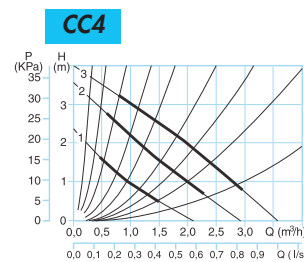

Pour chauffage domestique.
Couple de démarrage élevé.
Fonctionnement silencieux.
Double mâle 40/49.
Protection IP44.
Boîtier à bornes encliquetables.
Evacuation d'air automatique.
Température liquide : 2° à 110°C.
Livré sans raccords et sans brides.

	UPS	Entr'axe	Mâle Mâle	Modèle à	Réf.
TYPE CC3 - SPECIAL chaudière murale	15-40	130mm	26/34	union	CC3-130
TYPE CC4	21-40F	120mm	40/49	brides	CC4-120
	25-40	130mm	40/49	union	CC4-130
	25-40	160mm	40/49	union	CC4-160
	25-40	180mm	40/49	union	CC4-180
TYPE CC5	21-50F	120mm	40/49	brides	CC5-120
	25-50	130mm	40/49	union	CC5-130
	25-50	160mm	40/49	union	CC5-160
	25-50	180mm	40/49	union	CC5-180
TYPE CC6	25-60	180mm	40/49	union	CC6-180
TYPE CC8	25-80	180mm	40/49	union	CC8-180

Votre installateur conseil **Hammel**
ROBINETTERIE