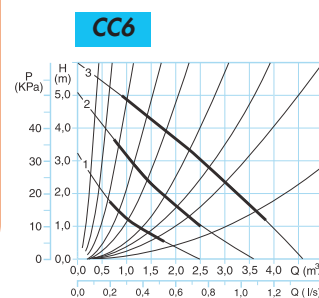

Pour chauffage domestique.
Couple de démarrage élevé.
Fonctionnement silencieux.
Double mâle 40/49.
Protection IP44.
Boîtier à bornes encliquetables.
Evacuation d'air automatique.
Température liquide : 2° à 110°C.
Livré sans raccords et sans brides.

	UPS	Entr'axe	Mâle Mâle	Modèle à	Réf.
TYPE CC3 - SPECIAL chaudière murale	15-40	130mm	26/34	union	CC3-130
TYPE CC4	21-40F	120mm	40/49	brides	CC4-120
	25-40	130mm	40/49	union	CC4-130
	25-40	160mm	40/49	union	CC4-160
	25-40	180mm	40/49	union	CC4-180
TYPE CC5	21-50F	120mm	40/49	brides	CC5-120
	25-50	130mm	40/49	union	CC5-130
	25-50	160mm	40/49	union	CC5-160
	25-50	180mm	40/49	union	CC5-180
TYPE CC6	25-60	180mm	40/49	union	CC6-180
TYPE CC8	25-80	180mm	40/49	union	CC8-180

Votre installateur conseil **Hammel**
ROBINETTERIE