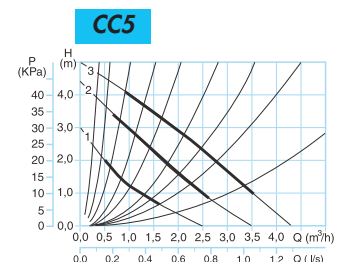

Pour chauffage domestique.
Couple de démarrage élevé.
Fonctionnement silencieux.
Double mâle 40/49.
Protection IP44.
Boîtier à bornes encliquetables.
Evacuation d'air automatique.
Température liquide : 2° à 110°C.
Livré sans raccords et sans brides.

	UPS	Entr'axe	Mâle Mâle	Modèle à	Réf.
TYPE CC3 - SPECIAL chaudière murale	15-40	130mm	26/34	union	CC3-130
TYPE CC4	21-40F	120mm	40/49	brides	CC4-120
	25-40	130mm	40/49	union	CC4-130
	25-40	160mm	40/49	union	CC4-160
	25-40	180mm	40/49	union	CC4-180
TYPE CC5	21-50F	120mm	40/49	brides	CC5-120
	25-50	130mm	40/49	union	CC5-130
	25-50	160mm	40/49	union	CC5-160
	25-50	180mm	40/49	union	CC5-180
TYPE CC6	25-60	180mm	40/49	union	CC6-180
TYPE CC8	25-80	180mm	40/49	union	CC8-180

Votre installateur conseil **Hammel**
ROBINETTERIE