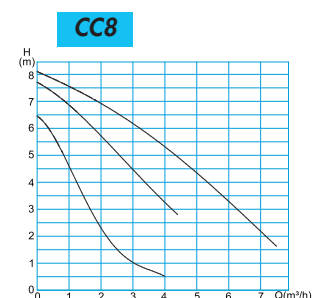

Pour chauffage domestique.
Couple de démarrage élevé.
Fonctionnement silencieux.
Double mâle 40/49.
Protection IP44.
Boîtier à bornes encliquetables.
Evacuation d'air automatique.
Température liquide : 2° à 110°C.
Livré sans raccords et sans brides.

	UPS	Entr'axe	Mâle Mâle	Modèle à	Réf.
TYPE CC3 - SPECIAL chaudière murale	15-40	130mm	26/34	union	CC3-130
TYPE CC4	21-40F	120mm	40/49	brides	CC4-120
	25-40	130mm	40/49	union	CC4-130
	25-40	160mm	40/49	union	CC4-160
	25-40	180mm	40/49	union	CC4-180
TYPE CC5	21-50F	120mm	40/49	brides	CC5-120
	25-50	130mm	40/49	union	CC5-130
	25-50	160mm	40/49	union	CC5-160
	25-50	180mm	40/49	union	CC5-180
TYPE CC6	25-60	180mm	40/49	union	CC6-180
TYPE CC8	25-80	180mm	40/49	union	CC8-180

Votre installateur conseil **Hammel**
ROBINETTERIE