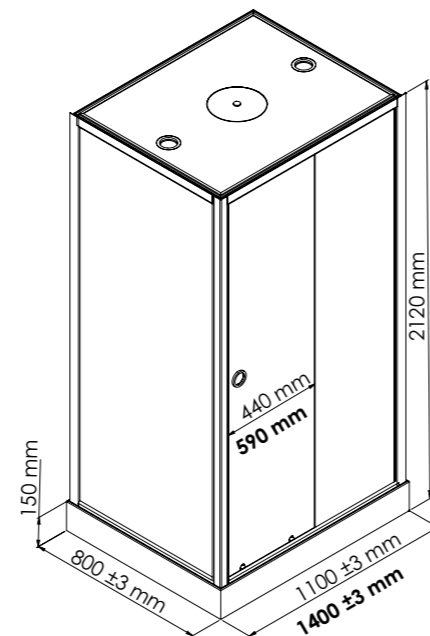

Cabine Fact'Ory

Accès de face se composant d'une paroi fixe et d'une porte coulissante. Traitement anticalcaire sur la face intérieure.

Poignée en aluminium noir mat.

Profilés en aluminium noir mat. Fonds en verre trempé extra blanc. Panneau fonctionnel en verre trempé extra blanc avec bande centrale noire mate.

Toit avec pomme de tête ronde et 2 aérateurs intégrés.

Mitigeur mécanique associé à un inverseur de fonctions noir mat.

Douchette extra-plate 3 jets avec flexible de douche double agrafage 1,50 m sur patère.

Receveur monobloc en ABS & acrylique blanc mat pour une sensation douce et agréable, renforcé de fibres de verre sur châssis métallique. Motif antidérapant pour un maximum de sécurité.

Avec pieds réglables et bonde de douche.

A partir de **1 069€**

FACT'ORY CABINE DOUCHE - 80x110, ref.202010202 **1 069€** • 80x140, ref.202010203 **1 209€**

Cabine Hydrus

Accès de face se composant d'une paroi fixe et d'une porte coulissante. Traitement anticalcaire sur la face intérieure.

Poignée en aluminium noir mat.

Profilés en aluminium noir mat. Fonds en verre trempé extra blanc. Panneau fonctionnel en verre trempé extra blanc avec bande centrale noire mate.

Toit avec pomme de tête 200 mm, un extracteur de vapeur, un spot LED et un haut parleur intégrés.

Mitigeur mécanique associé à un inverseur de fonctions noir mat.

Douchette extra-plate 3 jets avec flexible de douche double agrafage 1,50 m sur patère.

2 bandes de jets hydromassants avec picots anticalcaire.

Module de commande tactile avec radio.

Receveur monobloc en ABS & acrylique blanc mat pour une sensation douce et agréable, renforcé de fibres de verre sur châssis métallique. Motif antidérapant pour un maximum de sécurité.

Avec pieds réglables et bonde de douche.