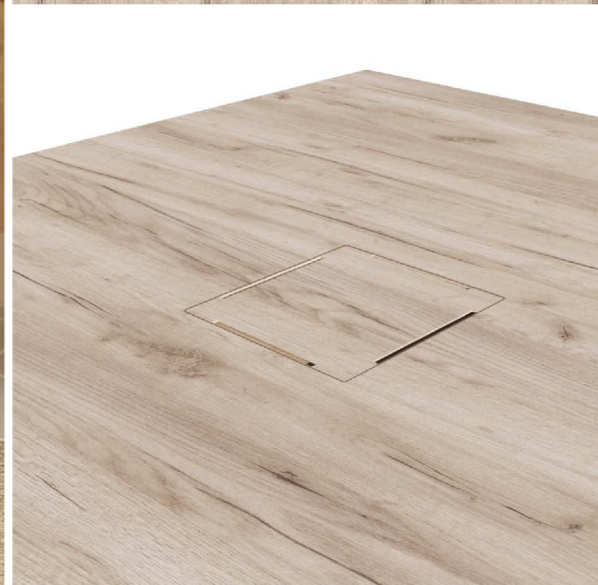

Receveur **Dolcia**

Receveur extra-plat en résine de synthèse imitation bois

Receveur à encastrer et recoupable pour une installation sur-mesure grâce à sa fabrication en composé mixte résine et marbre minéral. Receveur à l'aspect bois authentique pour une ambiance naturelle. Surface recouverte d'une couche de gel-coat anti-bactérien offrant une texture lisse et antidérapante de niveau 3.

Ecoulement linéaire.

Grille d'écoulement en inox et bonde de douche extra-plate à sortie horizontale à encastrer fournies.

HAUTEUR : 3 cm.

A partir de **549€**

RECEVEUR CARRÉ - 80, ref.201010558 **549€** • 90, ref.201010561 **679€**

RECEVEUR RECTANGULAIRE - 80 x 120, ref.201010559 **775€** • 80 x 140, ref.201010560 **929€** • 90 x 120, ref.201010562 **905€** • 90 x 140, ref.201010563 **1 059€**

Receveur **Béton**

Receveur en béton de synthèse carré ou rectangulaire

Receveur à poser ou à encastrer.

Receveur en béton de synthèse (mélange de particules de quartz, de résine et de carbonate de calcium) pour un bon compromis entre poids et solidité. Surface antidérapante.

Livré sans bonde de douche.

Evacuation en coin : 80x80 - 90x90 - 80x100 - 80x120 - 90x120

Evacuation centrale : 80x140 - 80x160

HAUTEUR : 3 cm.

A partir de **340€**

RECEVEUR BÉTON - 80x80, ref.201010502 **459€** • 80x100, ref.6237 **510€** • 80x120, ref.6238 **520€** • 80x140, ref.201010516 **605€** • 80x160, ref.6244 **775€** • 90x90, ref.6236 **340€** • 90x120, ref.201010517 **539€** • 90 1/4 cercle, ref.201010515 **370€**