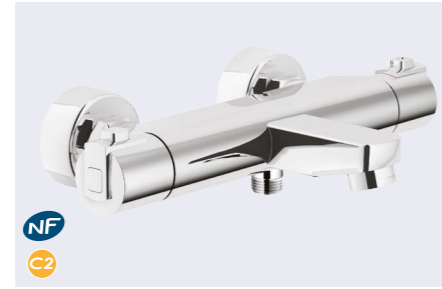

Collection Nam'O

5 Mitigeur thermostatique chromé.
Entraxe 15 à 17 cm
Rosaces murales Ø6 cm.
Saillie totale : 16,5 cm.
Classement E3/1 C2 A2 U3
Fixation ingénieuse pour une étanchéité parfaite
garantie 10 ans.