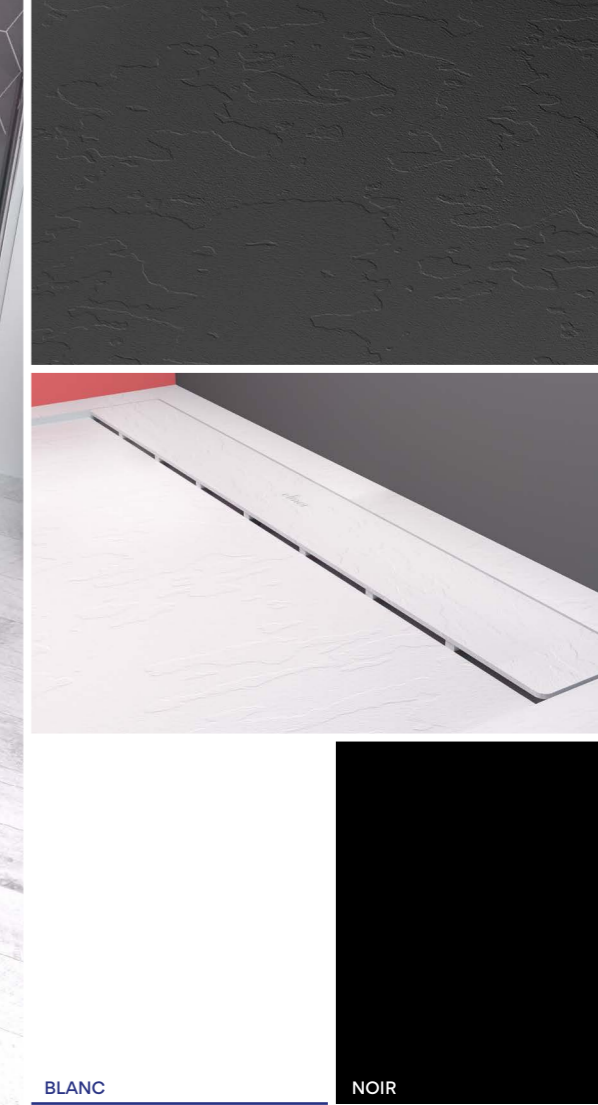

Receveur Kori

Receveur extra-plat en résine de synthèse

Receveur à encastrer et recoupable pour une installation sur-mesure grâce à sa fabrication en composé mixte résine et marbre minéral. Surface recouverte d'une couche de gel-coat anti-bactérien offrant une texture lisse et antidérapante de niveau 3.

Écoulement linéaire.

Grille d'écoulement en inox et bonde de douche extra-plate à sortie horizontale à encastrer fournies.

HAUTEUR : 3 cm.

A partir de **529€**

RECEVEUR BLANC - 90 x 90, ref.201010541 **529€** • 80 x 120, ref.201010534 **609€** • 90 x 140, ref.201010537 **785€** • 90 x 160, ref.201010539 **889€**

RECEVEUR GRIS ANTHRACITE - 90 x 90, ref.201010542 **529€** • 80 x 120, ref.201010536 **599€** • 90 x 140, ref.201010538 **780€** • 90 x 160, ref.201010540 **889€**

Receveur Runa

Receveur extra-plat en résine de synthèse

Receveur sans ressaut à encastrer et recoupable pour une installation sur-mesure grâce à sa fabrication en composé mixte résine et marbre minéral. Surface recouverte d'une couche de gel-coat anti-bactérien offrant une texture sablée avec surface antidérapante PN18.

Écoulement linéaire.

Caniveau d'écoulement de même coloris que le receveur, bonde de douche extra-plate à sortie horizontale à encastrer fournis.

HAUTEUR : 3 cm.

AUTRES DIMENSIONS SUR DEMANDE

A partir de **525€**

RECEVEUR BLANC - 90 x 90, ref. 201010587 **525€** • 80 x 120, ref. 201010590 **599€** • 80 x 140, ref. 201010591 **659€** • 90 x 120, ref. 201010588 **635€** • 90 x 140, ref. 201010589 **780€**

RECEVEUR NOIR - 90 x 90, ref. 201010592 **525€** • 80 x 120, ref. 201010595 **599€** • 80 x 140, ref. 201010596 **659€** • 90 x 120, ref. 201010593 **635€** • 90 x 140, ref. 201010594 **780€**