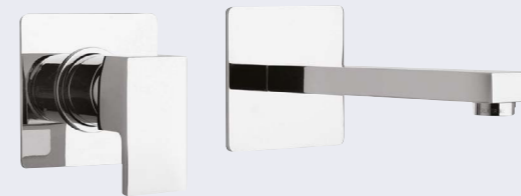

La robinetterie de lavabo

Mitigeurs encastrés

A partir de **180€**

Collection Cuadr'O

1 Pour un design cubique et moderne.

Mitigeur mécanique chromé.
Longueur du bec : 23 cm.
Profondeur d'encastrement : 6,5 cm.