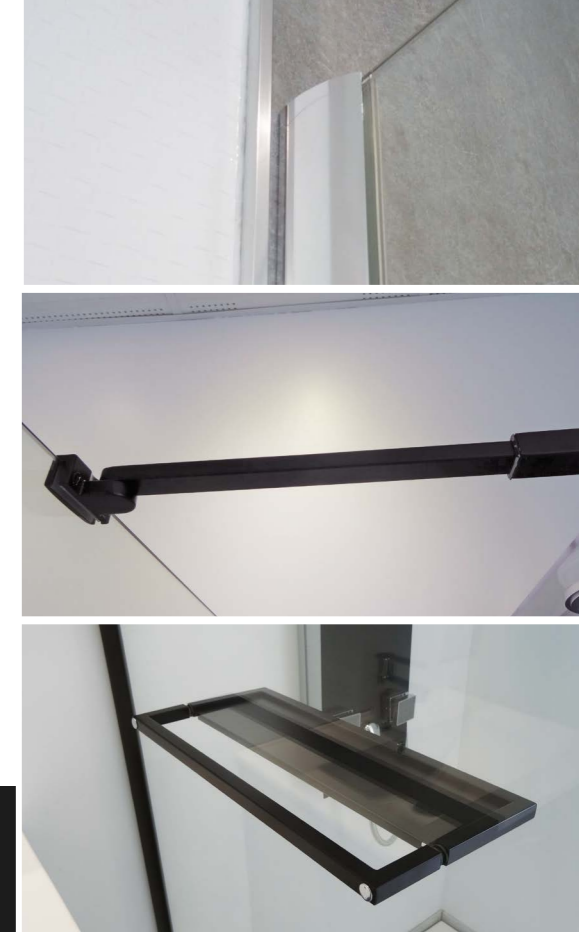

Ecrans Versus

Ecran fixe simple profilé chromé ou noir

Panneau en verre trempé traité anticalcaire sur la face intérieure. Installation réversible.

Profil aluminium.

Porte-serviette de 40 cm avec étagère intégrée.

Barre de fixation murale en inox extensible de 68.5 à 101 cm.

Livré sans accessoire d'hydrothérapie.

HAUTEUR TOTALE : 200 cm.

Retour pivotant profilé chromé ou noir

Panneau en verre trempé traité anticalcaire sur la face intérieure et pivotant à 180°. Montage sur paroi italienne. Installation réversible.

HAUTEUR TOTALE : 200 cm.

1. Paroi fixe
90 - 100 - 120 - 140 cm

A partir de **465€**

1. PAROI FIXE NOIRE - 90, ref.203010133 **465€** • 100, ref.203010135 **490€** • 120, ref.203010137 **520€** • 140, ref.203010139 **535€**
PAROI FIXE CHROMÉ - 90, ref.203010132 **465€** • 100, ref.203010134 **490€** • 120, ref.203010136 **520€** • 140, ref.203010138 **535€**

2. RETOUR PIVOTANT NOIR - 40, ref.203010125 **269€**
RETOUR PIVOTANT CHROMÉ - 40, ref.203010124 **275€**