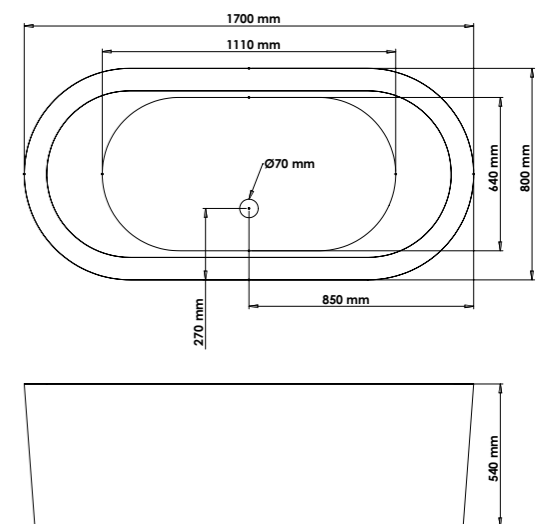

A partir de **1 275€**

BAIGNOIRE ÎLOT - ref.202510203

Robinetterie associée
à ce produit

Page . 125