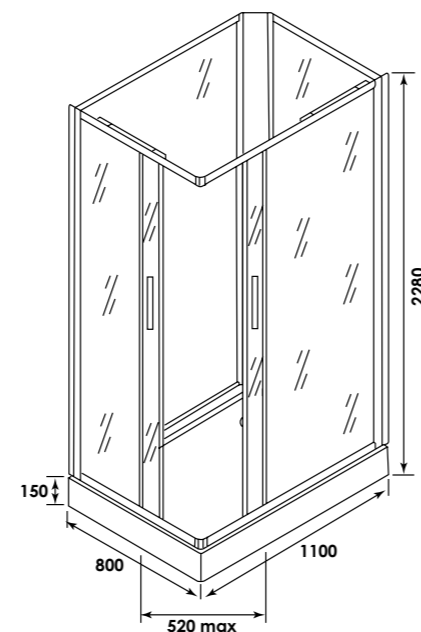

Cabine **Ida**

Parois en verre trempé transparent. Deux panneaux fixes et deux portes coulissantes à fermeture magnétique.

Profilés en aluminium chromé. Fonds et colonne d'angle en verre noir.

Poignées en aluminium chromé.

Mitigeur mécanique avec inverseur de fonctions. 6 buses de massage carrées.

Barre de douche col de cygne avec pomme de tête carrée 200x200 mm.

Douchette monojet sur support coulissant. Flexible de douche double agrafage 1.50m.

Receveur en ABS blanc sur châssis métallique.

Avec pied réglable et bonde de douche.

1 025€

ILDA CABINE DOUCHE - ref.509480

Prix publics TTC indicatifs

Cabine **Taya**

Parois en verre trempé transparent. Fonds en verre noir avec colonne d'angle en PVC blanc.

Deux portes fixes et deux portes coulissantes avec fermeture magnétique.

Profilés en aluminium peint blanc. Avec une étagère en verre trempé.

Poignées en ABS chromé.

Mitigeur mono-fonction.

Douchette 3 jets sur patère à hauteur fixe. Flexible de douche double agrafage.

Receveur en ABS blanc sur châssis métallique.

Avec pieds réglables et bonde de douche.