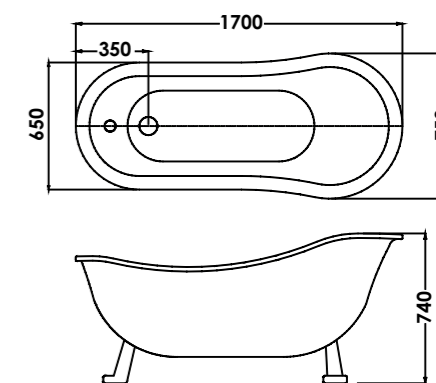

A partir de **1 549€**

BAIGNOIRE ÎLOT - ref.202510201

Robinetterie associée
à ce produit

Page . 125

A partir de **1 319€**

BAIGNOIRE ÎLOT - ref.202510202

Robinetterie associée
à ce produit

Page . 125