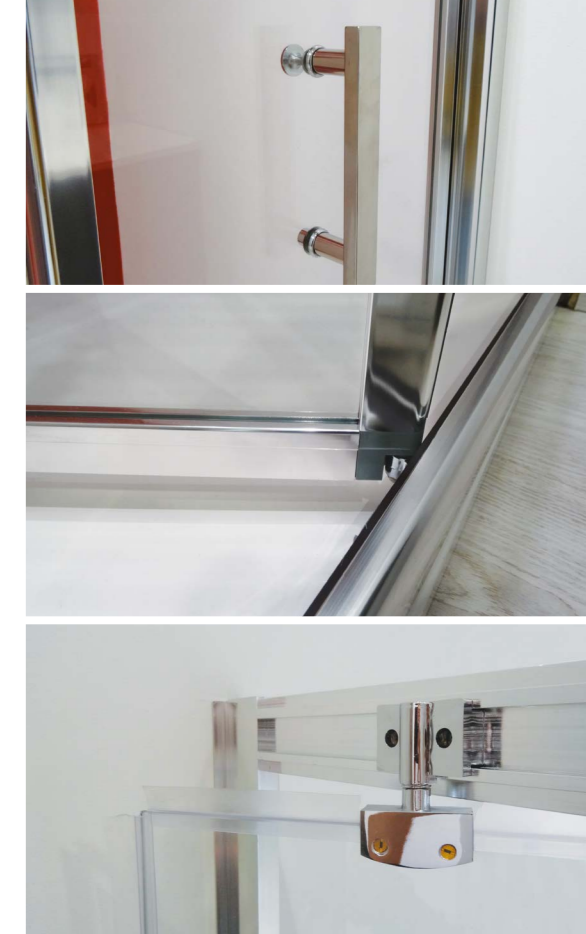

Parois Enlok

Paroi encadrement chromé

Panneaux en verre trempé transparent. Traitement anticalcaire sur la face intérieure. Installation réversible.
Profilés de finition aluminium chromés.
Poignées en inox chromé. Fermeture magnétique.
Roulettes déclipables.

Livré sans accessoire d'hydrothérapie.

HAUTEUR TOTALE : 185 cm.

1. Paroi d'angle coulissante 80x80 - 90x90cm
2. Paroi d'angle quart de cercle coulissante 80x80 - 90x90cm
3. Paroi de face coulissante 100 - 120 - 140cm
4. Paroi de face pliante 70 - 80 - 90cm
5. Paroi de face pivotante 70 - 80 - 90 - 120cm
6. Retour fixe 70 - 80 - 90 - 100cm

A partir de **235€**

1. PAROI D'ANGLE COULISSANTE - 80 x 80, ref.203010101 **415€** •
90 x 90, ref.203010102 **459€**

2. PAROI D'ANGLE QUART DE CERCLE - 80 x 80, ref. 203010103 **425€** •
90 x 90, ref.203010104 **460€**

3. PAROI DE FACE COULISSANTE - 100, ref. 203010112 **330€** •
120, ref.203010113 **359€** • 140, ref.203010114 **395€**

4. PAROI DE FACE PLIANTE - 70, ref. 203010109 **419€** •
80, ref.203010110 **429€** • 90, ref.203010111 **429€**

5. PAROI DE FACE PIVOTANTE - 70, ref.203010105 **299€** •
80, ref.203010106 **299€** • 90, ref.203010107 **325€** • 120, ref.203010108 **395€**

6. PAROI FIXE - 70, ref. 203010115 **235€** • 80, ref.203010116 **259€** • 90, ref.203010117 **285€** • 100, ref.203010118 **319€**

LOT DE 2 PROFILÉS COMPENSATEURS - ref.203010119 **115€**