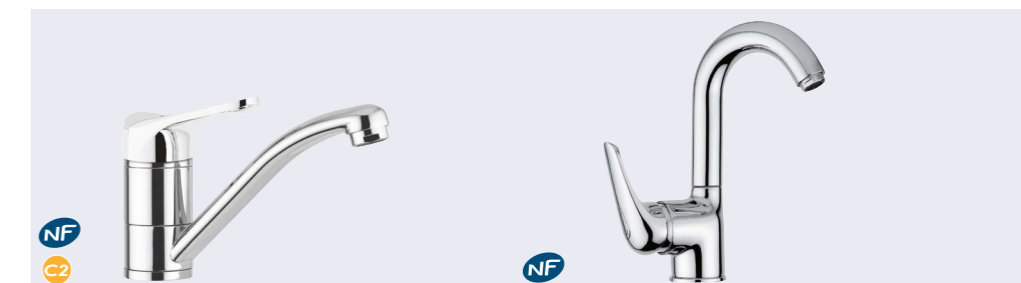

Collection Access

6 Mitigeur mécanique chromé.
Hauteur totale : 13,3 cm.
Hauteur sous bec : 9 cm.
Saillie bec : 15,5 cm.
Classement E1 C2 A2 U3
Fixation ingénieuse pour une étanchéité parfaite garantie 10 ans

7 Mitigeur mécanique chromé.
Hauteur totale : 24,5 cm.
Hauteur sous bec : 18,5 cm.
Saillie bec : 12,5 cm.
Avec vidage.
Classement IA E1 C1 A1 U3
Fixation ingénieuse pour une étanchéité parfaite garantie 10 ans

1. réf. 45251 **149€** • 2. réf. 501014002 **155€** • 3.1 - réf. 501013603 **119€** • 3.2 réf. 501013609 **119€** • 4. réf. 501013610 **299€** • 5. réf. 501011801 **119€** • 6. réf. 12919 **88€** • 7. réf. 12921 **185€** • 8. réf. 501012505 **109€** • 9. réf. 501011701 **88€** • 9.1 réf. 501011711 **105€** • 9.2 réf. 501011712 **109€** • 10. réf. 501011702 **110€** • 11. réf. 501011602 **83€** • 12. réf. 501011601 **79€** • 12.1 réf. 501011609 **150€**

(1) Test CSTB en cours.

Prix publics TTC indicatifs

1. réf. 501016010 **230€** • 2. réf. 501016013 **280€** • 3. réf. 501013607 **209€** • 4. réf. 501015001 **400€** • 5. réf. 12918 **155€** • 6. réf. 501012509 **139€** • 7. réf. 5001-6 **180€**

Prix publics TTC indicatifs