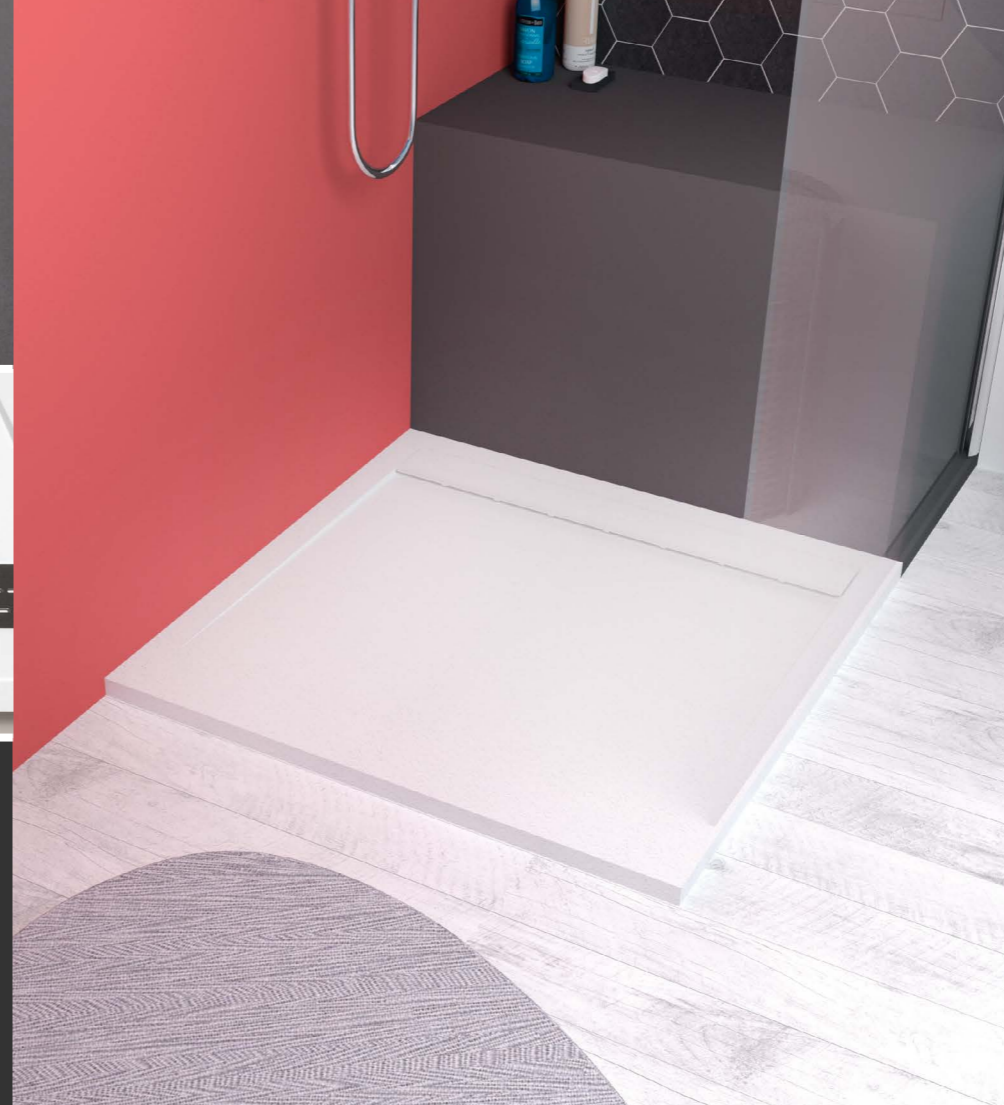

Receveur Kori

Receveur extra-plat en résine de synthèse

Receveur à encastrer et recoupable pour une installation sur-mesure grâce à sa fabrication en composé mixte résine et marbre minéral. Surface recouverte d'une couche de gel-coat anti-bactérien offrant une texture lisse et antidérapante de niveau 3.

Écoulement linéaire.

Grille d'écoulement en inox et bonde de douche extra-plate à sortie horizontale à encastrer fournies.

HAUTEUR : 3 cm.

A partir de **529€**

RECEVEUR BLANC - 90 x 90, ref.201010541 **529€** • 80 x 120, ref.201010534 **609€** • 90 x 140, ref.201010537 **785€** • 90 x 160, ref.201010539 **889€**

RECEVEUR GRIS ANTHRACITE - 90 x 90, ref.201010542 **529€** • 80 x 120, ref.201010536 **599€** • 90 x 140, ref.201010538 **780€** • 90 x 160, ref.201010540 **889€**

Receveur Runa

Receveur extra-plat en résine de synthèse

Receveur sans ressaut à encastrer et recoupable pour une installation sur-mesure grâce à sa fabrication en composé mixte résine et marbre minéral. Surface recouverte d'une couche de gel-coat anti-bactérien offrant une texture sablée avec surface antidérapante PN18.

Écoulement linéaire.

Caniveau d'écoulement de même coloris que le receveur, bonde de douche extra-plate à sortie horizontale à encastrer fournis.

HAUTEUR : 3 cm.

AUTRES DIMENSIONS SUR DEMANDE

A partir de **525€**

RECEVEUR BLANC - 90 x 90, ref. 201010587 **525€** • 80 x 120, ref. 201010590 **599€** • 80 x 140, ref. 201010591 **659€** • 90 x 120, ref. 201010588 **635€** • 90 x 140, ref. 201010589 **780€**

RECEVEUR NOIR - 90 x 90, ref. 201010592 **525€** • 80 x 120, ref. 201010595 **599€** • 80 x 140, ref. 201010596 **659€** • 90 x 120, ref. 201010593 **635€** • 90 x 140, ref. 201010594 **780€**