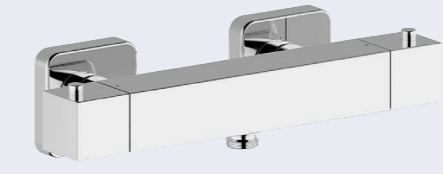

1. **5** Mitigeur thermostatique chromé.
   Croisillons métal chromé.
   Saillie raccord flexible : 7,4 - 7,8 cm.
   Saillie totale : 9,4 - 9,8 cm.