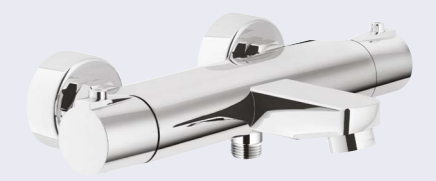

Collection Ori'O

3 Mitigeur thermostatique chromé.
Croisillons métal chromé.
Saillie totale : 16,5 cm.
Rosaces murales 6 cm.
Fixation ingénieuse pour une étanchéité parfaite garantie 10 ans