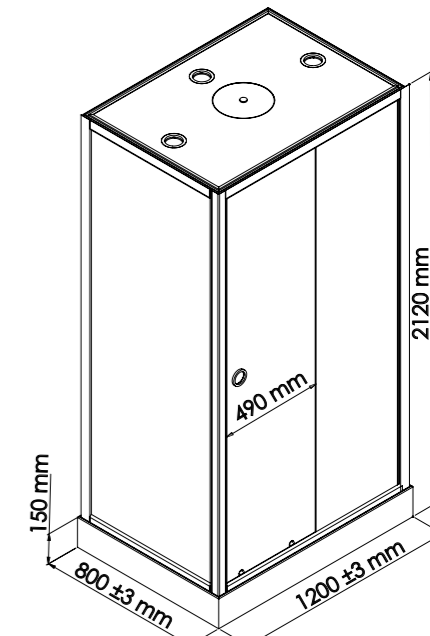

1 419€

HYDRUS CABINE DOUCHE - ref.202010204