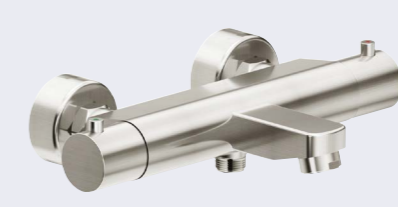

5 Mitigeur thermostatique nickel brossé.
Croisillons métal inox.
Saillie totale : 16,5 cm.
Rosaces murales 6,3 cm.
Fixation ingénieuse pour une étanchéité parfaite garantie 10 ans