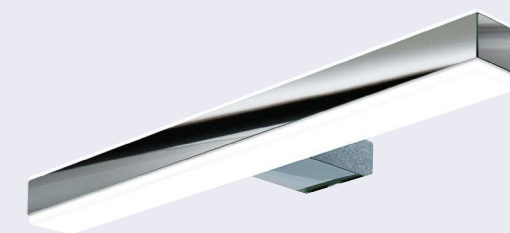

Miroir New York

Miroir simple à suspendre, collé sur panneau.

DIMENSIONS : Hauteur, 105 cm
Largeur, 60 - 70 - 80 ou 120 cm

Applique LED non incluse.

A partir de **155€**

MIROIR À SUSPENDRE - Largeur 60, ref.81060M **155€** • Largeur 70, ref.81070M **179€** • Largeur 80, ref.81080M **195€** • Largeur 120, ref.81120M **289€**