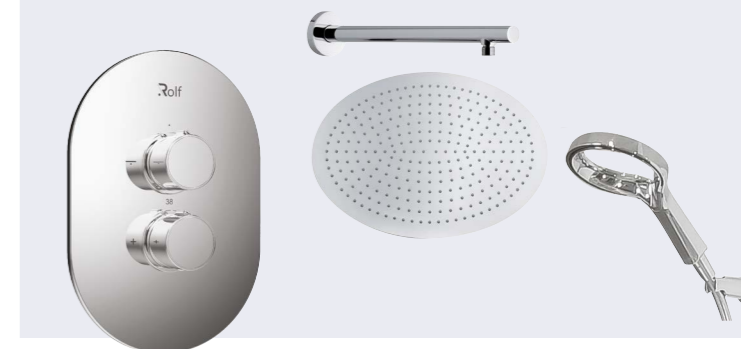

Collection Ori'O

2 Pour un design épuré et sobre.

Chromé.
Corps thermostatique conforme NF, 2 sorties.
Boîtier thermostatique 20,5x29,5cm.
Bras de douche 35 cm.
Pomme de tête anticalcaire extra-plate 36x23 cm.
Douchette halo micro-gouttellettes Ø22 cm, flexible de douche lisse PVC 1,60 m.
Support de douchette fixe avec alimentation intégrée.