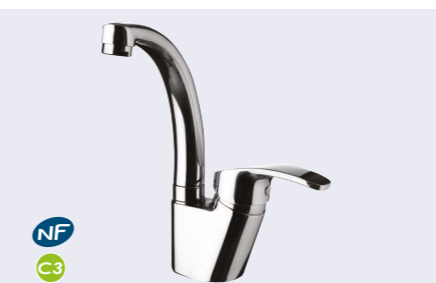

Collection Access'O

5 Mitigeur mécanique chromé.
Hauteur totale : 22 cm.
Hauteur sous bec : 20 cm.
Saillie bec : 12 cm.
Avec vidage.
Classement IIA E0 C3 A2 U3
Fixation ingénieuse pour une étanchéité parfaite garantie 10 ans