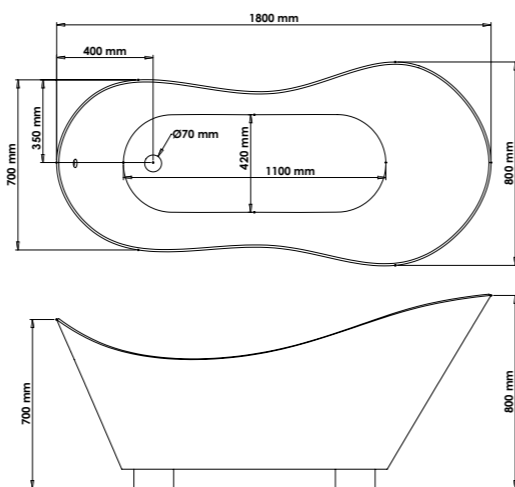

Baignoire Îlot noir

Baignoire îlot acrylique blanc avec extérieur noir

Baignoire monobloc : Douceur au toucher et facilité d'entretien grâce à sa composition en acrylique.

Avec trop plein.
Vidage inox fourni.
Livré sans robinetterie.

Baignoire Pattes de lion

Baignoire îlot acrylique blanc pattes de lion

Baignoire monobloc avec pieds pattes de lion en laiton.
Douceur au toucher et facilité d'entretien grâce à sa composition en acrylique.
Coque extérieure lisse.

Avec trop plein.
Vidage inox fourni.
Livré sans robinetterie.