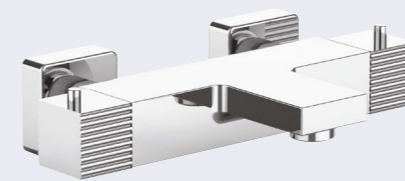

Collection Cuadr'O

1 Mitigeur thermostatique chromé.
Croisillons métal chromé.
Saillie raccord flexible : 7,7 cm.
Saillie totale : 17,2 cm.
Rosaces murales 6 cm.

2 Mitigeur thermostatique chromé.
Croisillons métal chromé.
Mitigeur cascade.
Saillie totale : 15,7 cm.
Rosaces murales 2,8 cm.