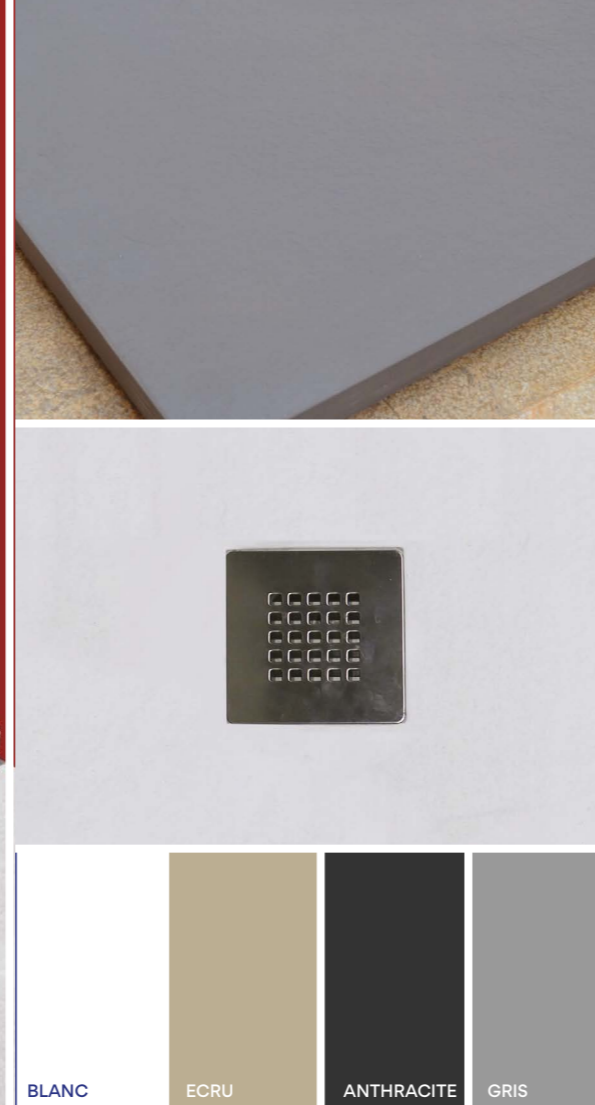

Receveur **Mina** carré

Receveur extra-plat en résine de synthèse à effet pierre naturelle

Receveur à encastrer et recoupable pour une installation sur-mesure grâce à sa fabrication en composé mixte résine et marbre minéral. Surface recouverte d'une couche de gel-coat anti-bactérien offrant une texture imitation pierre. Surface antidérapante PN24 (Meilleur classement du marché).

Écoulement linéaire.

Grille d'écoulement en inox et bonde de douche extra-plate à sortie horizontale à encastrer fournies.

HAUTEUR : 3 cm.

AUTRES DIMENSIONS SUR DEMANDE

A partir de **320€**

RECEVEUR CARRÉ - 80 Blanc, ref.201010501 **320€** • 80 Anthracite, ref.201010564 **350€**
• 90 Blanc, ref.800060 **500€** • 90 Ecrú, ref.800062 **505€** • 90 Anthracite, ref.800063 **499€** • 90 Gris, ref.800064 **505€** • 100 Blanc, ref.201010522 **575€** • 100 Anthracite, ref.201010524 **579€**

Receveur **Mina** rectangulaire

Receveur extra-plat en résine de synthèse à effet pierre naturelle

Receveur à encastrer et recoupable pour une installation sur-mesure grâce à sa fabrication en composé mixte résine et marbre minéral. Surface recouverte d'une couche de gel-coat anti-bactérien offrant une texture imitation pierre. Surface antidérapante PN24 (Meilleur classement du marché).

Écoulement linéaire.

Grille d'écoulement en inox et bonde de douche extra-plate à sortie horizontale à encastrer fournies.

HAUTEUR : 3 cm.

AUTRES DIMENSIONS SUR DEMANDE

A partir de **399€**