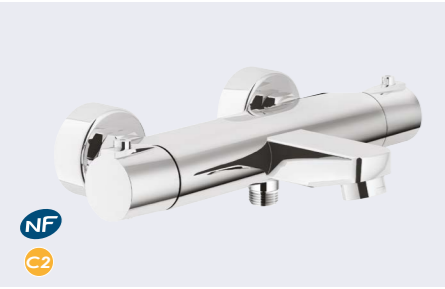

Collection Ely'O

4 Mitigeur thermostatique chromé.
Saillie totale : 16,5 cm.
Rosaces murales Ø6 cm.
Classement IID/A - E3/1 C2 A2 U3
Fixation ingénieuse pour une étanchéité parfaite
garantie 10 ans.