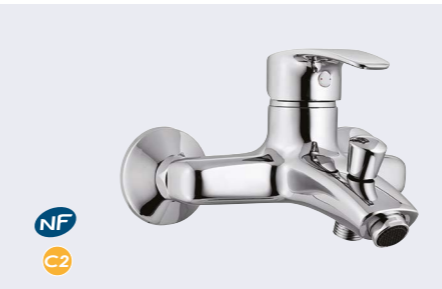

Collection Access'O

9 Mitigeur mécanique chromé.
Saillie raccord flexible : 13 cm.
Entraxe : 13 min 17 max cm.
Saillie totale : 13,5 cm.
Rosaces murales Ø6,5 cm.
Classement IC/A - E3/1 C2 A2 U3
Fixation ingénieuse pour une étanchéité parfaite
garantie 10 ans