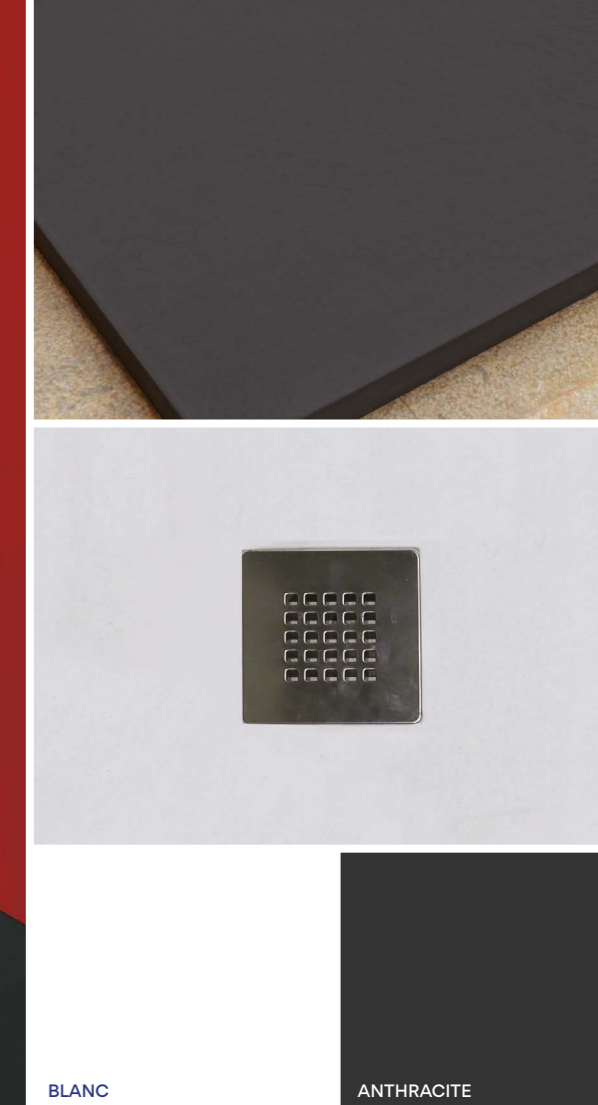

Receveur **Mina** carré

Receveur extra-plat en résine de synthèse à effet pierre naturelle

Receveur à encastrer et recoupable pour une installation sur-mesure grâce à sa fabrication en composé mixte résine et marbre minéral. Surface recouverte d'une couche de gel-coat anti-bactérien offrant une texture imitation pierre. Surface antidérapante PN24 (Meilleur classement du marché).

Écoulement linéaire.

Grille d'écoulement en inox et bonde de douche extra-plate à sortie horizontale à encastrer fournies.

HAUTEUR : 3 cm.

AUTRES DIMENSIONS SUR DEMANDE

A partir de **320€**

RECEVEUR CARRÉ - 80 Blanc, ref.201010501 **320€** • 80 Anthracite, ref.201010564 **350€**
• 90 Blanc, ref.800060 **500€** • 90 Ecrú, ref.800062 **505€** • 90 Anthracite, ref.800063 **499€** • 90 Gris, ref.800064 **505€** • 100 Blanc, ref.201010522 **575€** • 100 Anthracite, ref.201010524 **579€**

Receveur **Mina** rectangulaire

Receveur extra-plat en résine de synthèse à effet pierre naturelle

Receveur à encastrer et recoupable pour une installation sur-mesure grâce à sa fabrication en composé mixte résine et marbre minéral. Surface recouverte d'une couche de gel-coat anti-bactérien offrant une texture imitation pierre. Surface antidérapante PN24 (Meilleur classement du marché).

Écoulement linéaire.

Grille d'écoulement en inox et bonde de douche extra-plate à sortie horizontale à encastrer fournies.

HAUTEUR : 3 cm.

AUTRES DIMENSIONS SUR DEMANDE

A partir de **399€**