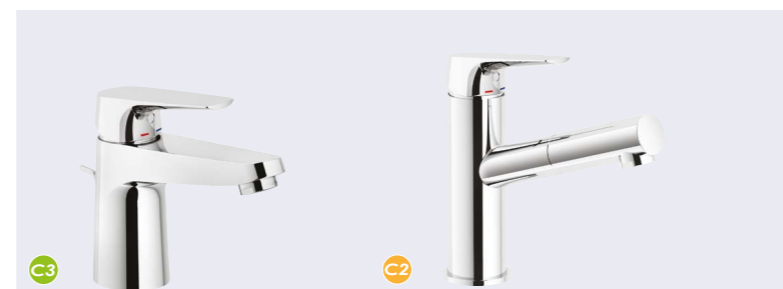

Collection Ev'O

3 Mitigeur mécanique chromé.
Hauteur totale : 13,8 cm.
Hauteur sous bec : 8,2 cm.
Saillie bec : 10,7 cm.
Avec vidage.
3.1 Classement IA E0 C3 A2 U3
3.2 Classement IA E00 CH3 A3 U3

4 Mitigeur mécanique chromé.
Hauteur totale : 17,1 cm.
Hauteur sous bec : 10,7 cm.
Saillie bec : 15 cm.
Avec vidage.
Fixation ingénieuse pour une étanchéité parfaite garantie 10 ans