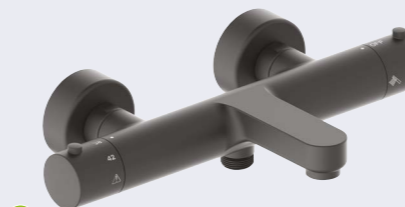

Collection Fact'Ory

4 Mitigeur thermostatique noir satiné.
Croisillons métal noir mat.
Saillie raccord flexible : 7,7-8,3 cm.
Saillie totale : 18,4 - 19 cm.
Rosaces murales 6,3 cm.