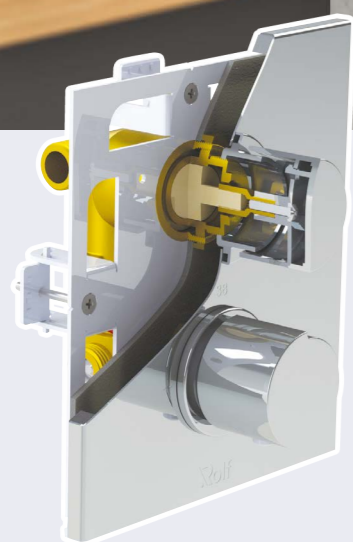

LES TROPHÉES
DU **Négoce**
Lauréat 2021

ROLF Invisible

La technologie thermostatique complètement dissimulée

La technologie brevetée des mitigeurs thermostatiques ROLF Invisible permet une pose des mitigeurs directement sur cloison creuse en se fixant dans l'épaisseur de la plaque de plâtre, en façade, grâce à l'ingénieux système de des mâchoires d'accroche.

La fiabilité

ROLF Invisible répond aux exigences de normes et réglementation en vigueur :

- étanchéité à l'air garantie et conforme à la RE2020
- cartouche thermostatique de haute qualité fabriquée en France conforme aux exigences de la norme NF
- partie technique, commandes de débit et de température en laiton pour une résistance optimale
- set décor en inox chromé de 8 mm garantit une excellente tenue dans le temps

Le confort

Les commandes de débit et de températures d'une épaisseur de 56 mm offrent un gain d'espace optimal. Les designs permettent de créer des espaces bain aux tendances intemporelles, sans imposer de contraintes ni lors de la pose, ni pour une éventuelle maintenance.

L'installation

ROLF Invisible s'adapte à toutes les épaisseurs de carrelage, allant de 5mm à 10mm, avec une épaisseur de colle pouvant aller de 2 à 3 mm, grâce aux bagues de serrage en laiton.

L'accessibilité

En cas de maintenance, la partie technique et les raccordements dissimulés sont accessibles par la façade en dévissant simplement les boutons qui libèrent le set décor, tout en laissant la faïence et la plaque de plâtre intactes.

ROLF Invisible est la solution qui s'adapte à tous les projets, en neuf comme en rénovation.

La robinetterie de douche

Mitigeurs encastrés

A partir de **159€**