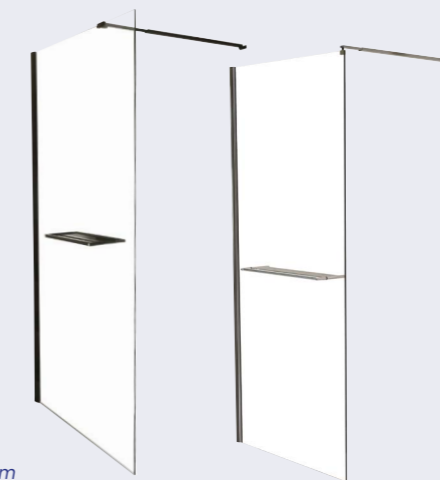

Ecrans Versus

Ecran fixe simple profilé chromé ou noir

Panneau en verre trempé traité anticalcaire sur la face intérieure. Installation réversible.

Profil aluminium.

Porte-serviette de 40 cm avec étagère intégrée.

Barre de fixation murale en inox extensible de 68.5 à 101 cm.

Livré sans accessoire d'hydrothérapie.

HAUTEUR TOTALE : 200 cm.

Retour pivotant profilé chromé ou noir

Panneau en verre trempé traité anticalcaire sur la face intérieure et pivotant à 180°. Montage sur paroi italienne. Installation réversible.

HAUTEUR TOTALE : 200 cm.

1. Paroi fixe
90 - 100 - 120 - 140 cm