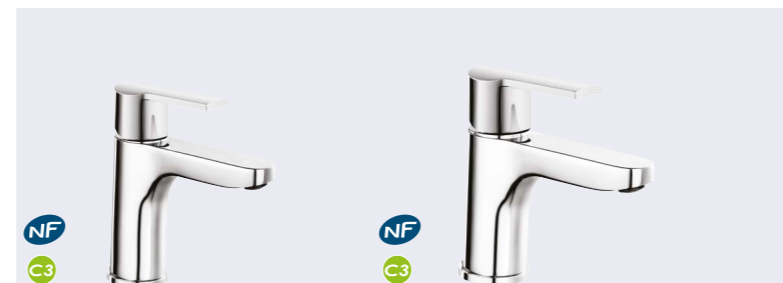

Collection Nam'O

11 Mitigeur mécanique chromé.
Hauteur totale : 16 cm.
Hauteur sous bec : 10,1 cm.
Saillie bec : 14,3 cm.
Avec vidage et tirette latérale.
Classement E0 C3 A2 U3⁽¹⁾
Fixation ingénieuse pour une étanchéité parfaite garantie 10 ans

12 Mitigeur mécanique chromé.
Hauteur totale : 14 cm.
Hauteur sous bec : 8,1 cm.
Saillie bec : 14,3 cm.
Avec vidage et tirette latérale.
Classement E0 C3 A2 U3⁽¹⁾
12.1 Classement E00 CH3 A3 U3⁽¹⁾
Fixation ingénieuse pour une étanchéité parfaite garantie 10 ans