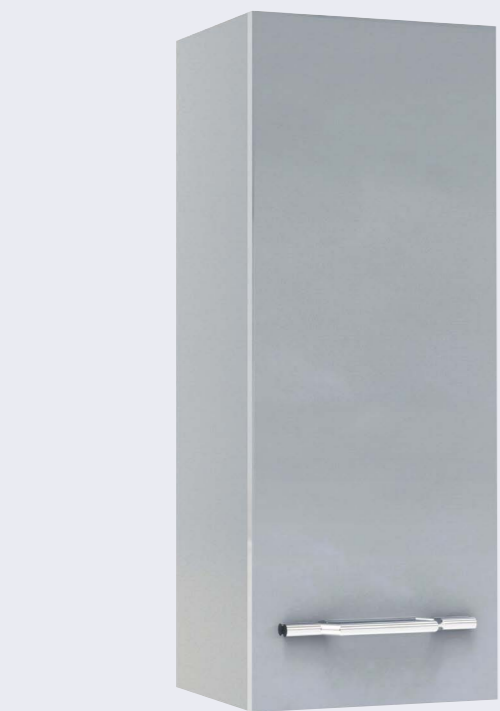

Demi-colonne Nanning

Demi-colonne à suspendre, finition laqué blanc ou gris souris, intérieur gris, avec 2 étagères en verre, livrée montée.

Porte : confort d'utilisation au quotidien avec la fermeture ralentie intégrée ; Ouverture réversible.

Poignée : métal chromé.

DIMENSIONS : Profondeur, 30 cm
Hauteur, 90 cm
Largeur, 35 cm

Livrée sans visserie de fixation murale.

509€

COLONNE - Blanc, ref.401511007 509€ • Gris, ref.401511008 509€