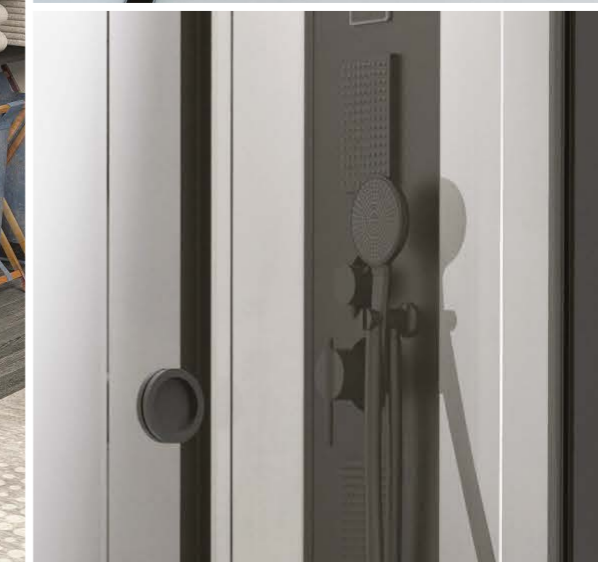

+ de confort avec l'extracteur de vapeur

+ de bien-être grâce aux 2 jets hydromassants

+ de design avec le spot LED

+ de fun avec la radio intégrée