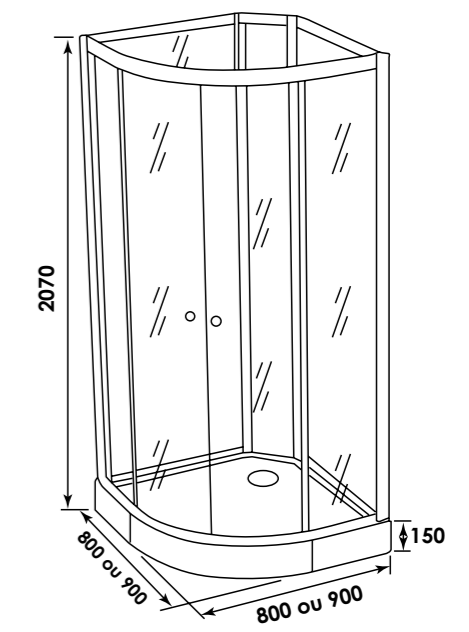

A partir de **769€**

TAYA CABINE DOUCHE - 80, ref.800007 **769€** • 90, ref.800008 **825€**

Prix publics TTC indicatifs