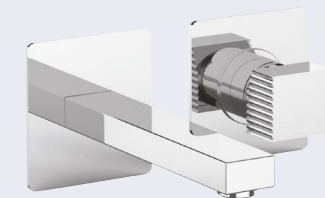

La robinetterie de lavabo

Mitigeurs encastrés

A partir de **180€**

Collection Cuadr'O

1 Pour un design cubique et moderne.

Mitigeur mécanique chromé.
Longueur du bec : 23 cm.
Profondeur d'encastrement : 6,5 cm.