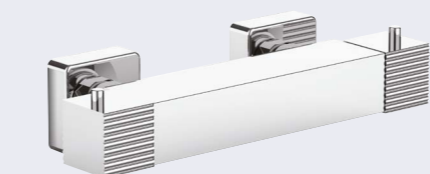

Collection Cuadr'O

1. **4** Mitigeur thermostatique chromé.
   Croisillons métal chromé.
   Saillie raccord flexible : 7,7 cm.
   Saillie totale : 9,8 cm.
   Rosaces murales 6x6 cm.