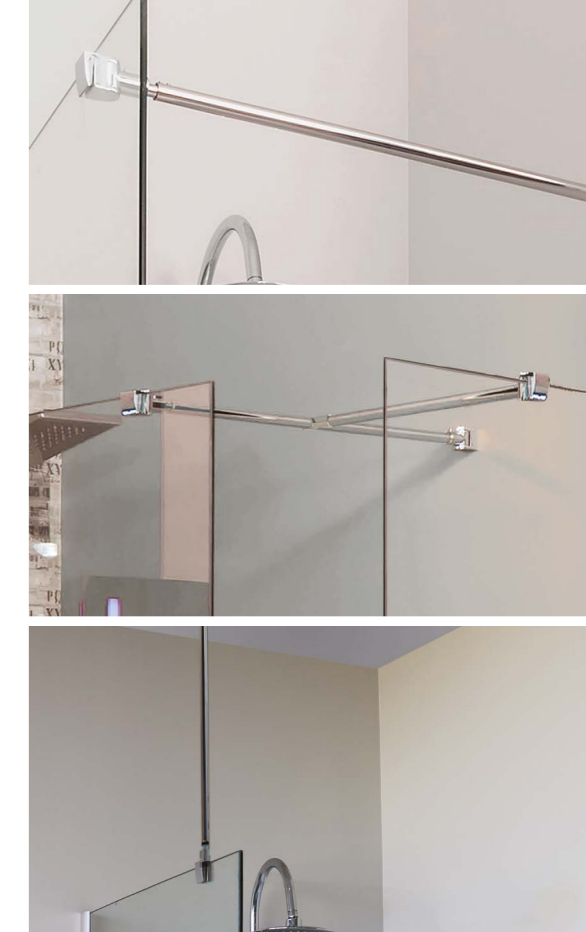

Ecrans Froste

Ecran fixe simple avec bande dépolie

Panneau en verre trempé avec une bande centrale dépolie. Verre traité anticalcaire sur la face intérieure. Installation réversible.
Trois positionnements de fixation pour s'adapter à la configuration souhaitée.
Profil en aluminium.

Livré avec baguette d'étanchéité au sol, sans accessoire d'hydrothérapie, ni barre de fixation.

HAUTEUR TOTALE : 200 cm.