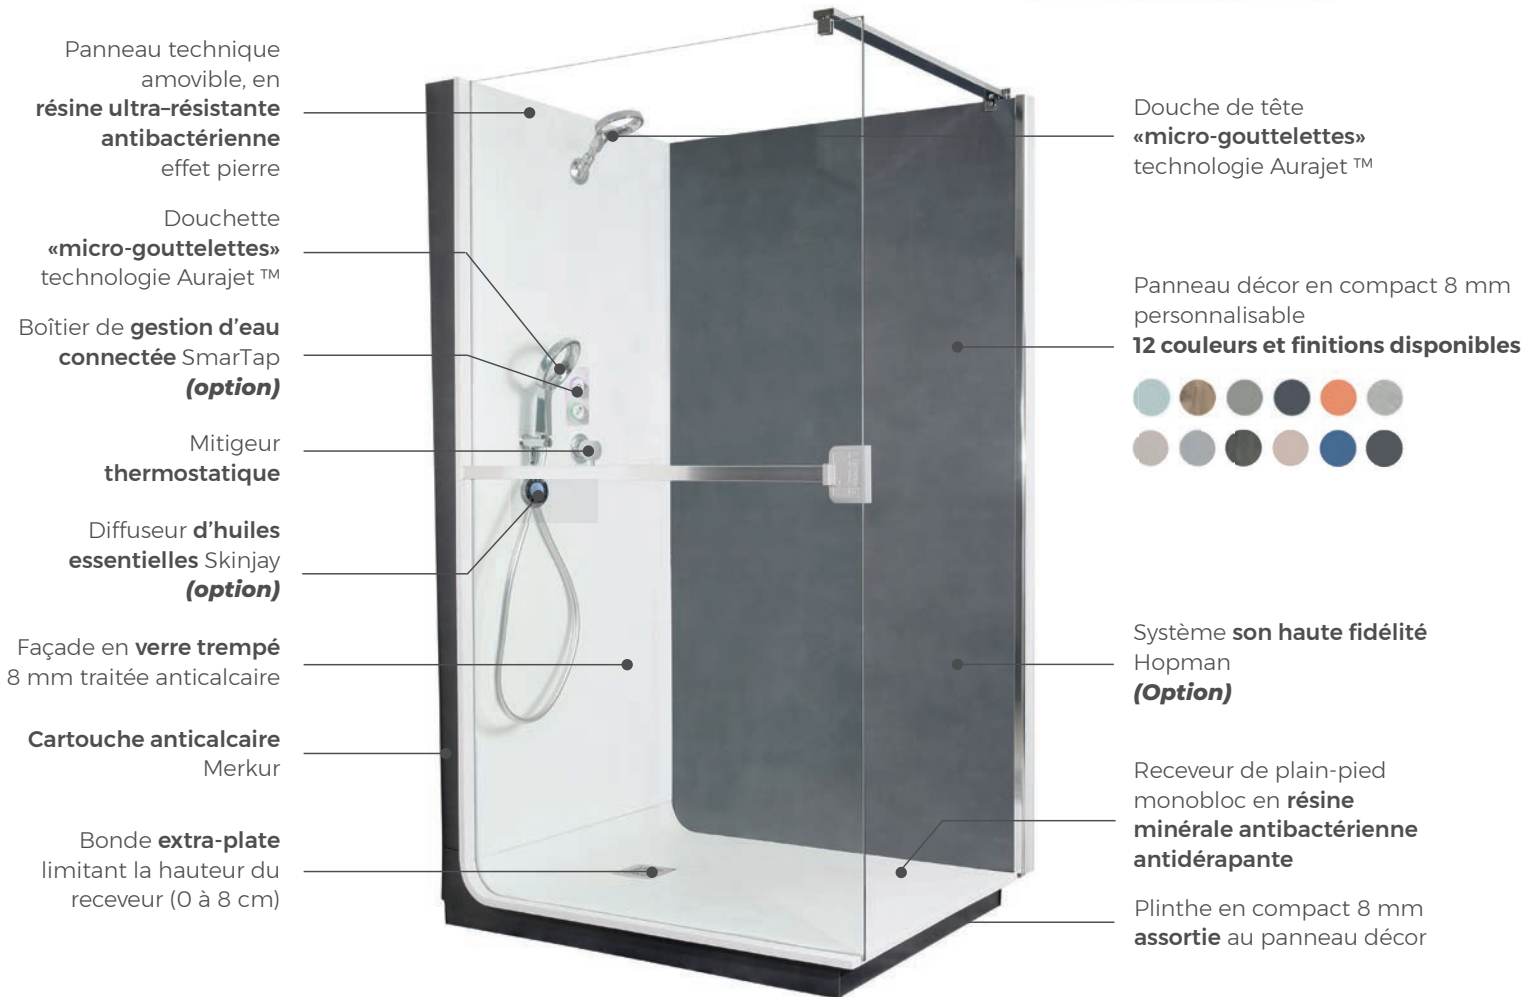

elmer

La douche **à la française**

Elmer réinvente la douche tout simplement

Quatre avantages uniques* qui **révolutionnent la douche**

CONNECTÉE

Programmez le débit, la température.
Contrôlez la consommation d'eau et d'énergie. Commandez votre douche à la voix.

SONORISÉE

Des enceintes intégrées pour un plaisir encore augmenté.

AROMATISÉE

Un diffuseur d'huiles essentielles pour les bienfaits d'un spa intégré.

SENSORIELLE

La conception du pommeau diffuse, par micro-gouttelettes, un flux enveloppant et écologique.

Disponible en fonction de la configuration choisie.