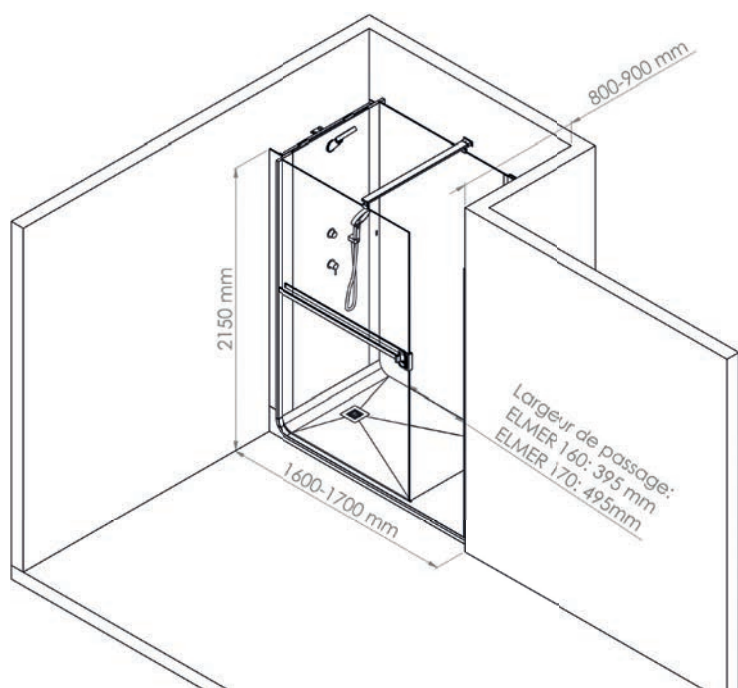

Connecteur entrée : mini jack 3,5mm

Lecteur de clé USB et carte SD

Bluetooth : 3.0 classe 2 antenne céramique interne

Dimensions : L130 x l100 x H48 mm

Hopman
SOUND TRANSFER™

Les équipements et options ELMER

Fonction : siège de douche pliant avec pied de renforcement au sol

Dimensions : diamètre 320 mm x H500 mm x P390 mm

(Épaisseur du siège : 12 mm)

Coloris : blanc mat et chrome

Matériaux : plaque de finition en acier inox chromé, jambe en acier inox blanc mat et assise en solid surface corian®

Dimensions du verre - porte largeur 80 : l.69,3 x H.194 x Ep 0,6 cm

Dimensions du verre - porte largeur 90 : l.79,3 x H.194 x Ep 0,6 cm

Finition : verre transparent

Type d'ouverture : pivotante

Épaisseur vitrage : 6 mm