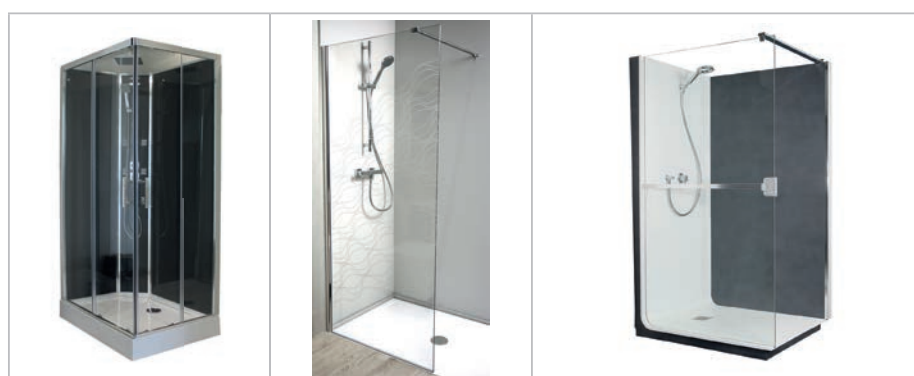

L'expérience de la douche réinventée

Pourquoi avoir créé la douche Elmer ?

Entre une belle douche à l'italienne dont le coût et les travaux débordent facilement et l'une de ces cabines de douche préfabriquées qui se ressemblent toutes,

Elmer a inventé la première « douche à la française », une douche de qualité alliant les avantages des deux concepts pour vous offrir le meilleur :

Une douche confortable et personnalisable qui s'installe en moins d'une journée.

Guide de compréhension des critères :

	pas du tout
★	peu satisfaisant
★ ★	moyen ou bien
★ ★ ★	très bien

Critères de comparaison	Cabine de douche	Douche à l'italienne encastrée	Elmer Shower
Qualité de la paroi	★	★ ★ ★	★ ★ ★ 8 mm
Qualité/Encastrabilité du receveur		★ ★ ★	★ ★
Qualité de la robinetterie	★	★ ★ ★	★ ★ ★
Travaux/Installation (hors raccordement)	★ ★ ★ de 3 à 5 heures	★ Minimum 3 jours	★ ★ 1 journée
Maintenance	★ ★	★	★ ★ ★ Espace technique visible
Finition/Personnalisation	★	★ ★ ★	★ ★ 12 couleurs et finitions disponibles
Estimation Coût/Budget en Euros *	★ ★ ★ 800 €	★ + de 4500 €	★ ★ + 3500 €

Éléments spécifiques Elmer

Panneau technique amovible			★ ★ ★
Boîtier connecté + système son + diffuseur d'huiles essentielles			★ ★ ★

* Moyenne de prix de vente TTC observés dans les négoce sur l'année 2019.