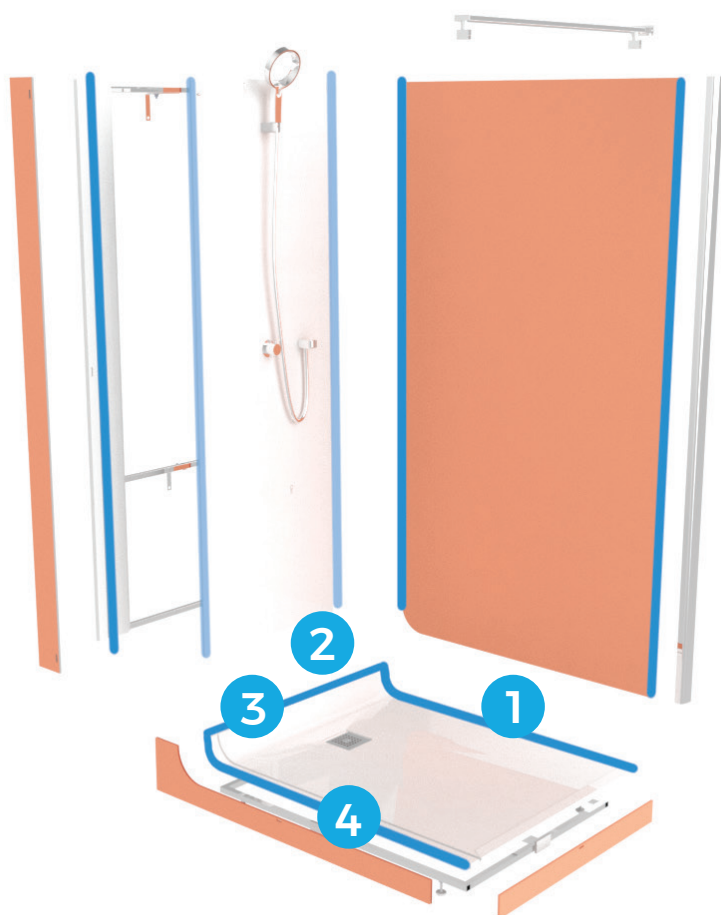

Ces barres viennent parfaire l'esthétisme de la façade en verre
trempé et peuvent être utilisées comme porte-accessoires

6
Patère articulée orientable :
permet d'ajuster la direction de
sortie d'eau de la douche de tête

Pieds ajustables en hauteur **permettant une mise à niveau précise** du receveur par rapport au sol

Des composants de grande qualité

Ensemble bâti-support créant un vide sanitaire visitable de 100 mm entre le mur et le panneau technique amovible.

Le receveur **monobloc**

Receveur faible épaisseur avec remontée de jonction avec le panneau technique amovible.

Encombrement ultra-réduit

Receveur plain-pied de faible épaisseur, 20mm, avec châssis métallique intégré

Étanchéité sans faille

Conception du receveur permettant l'optimisation de l'écoulement de l'eau et la jonction avec les éléments mitoyens

Les joints **d'étanchéité**

Utilisation de joints pour une meilleure efficacité de pose et d'étanchéité.