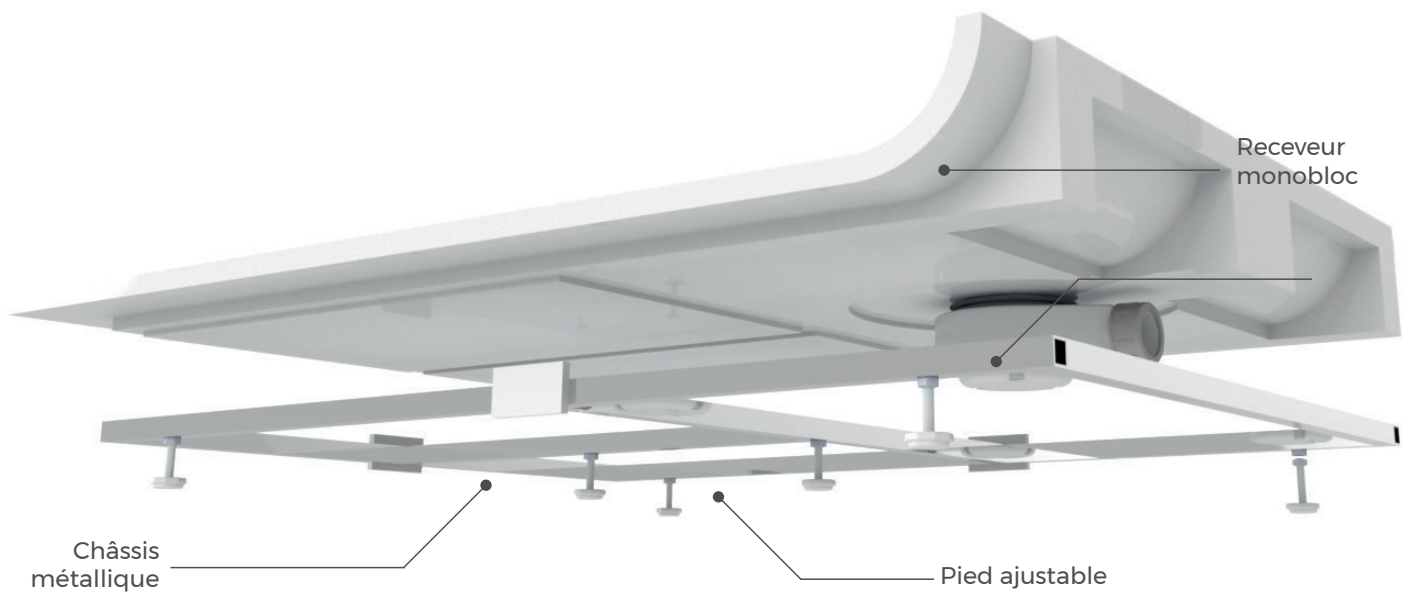

Pieds ajustables en hauteur **permettant une mise à niveau précise** du receveur par rapport au sol

Des composants de grande qualité

Ensemble bâti-support créant un vide sanitaire visitable de 100 mm entre le mur et le panneau technique amovible.

> **Raccordement et accessibilité facilités**

vue arrière du panneau technique amovible

Équipements : système son Hopman et traitement d'eau Merkur

Vannes d'arrêt d'alimentation en eau en laiton **eau froide : point bleu**
eau chaude : point rouge
Accessible à l'arrière du panneau technique
> **Permet une maintenance rapide sans couper l'alimentation générale de l'habitation**

Système malin de goupilles **permettant la mise en position et le maintien du panneau technique avec le bâti-support fixe**

Toutes les douches Elmer sont équipées d'une cartouche magnétique MERKUR™ qui **protège votre peau et votre douche** du calcaire.
Ne modifie pas la composition chimique de l'eau. Sans entretien.

Le receveur **monobloc**

Receveur faible épaisseur avec remontée de jonction avec le panneau technique amovible.

Encombrement ultra-réduit

Receveur plain-pied de faible épaisseur, 20mm, avec châssis métallique intégré