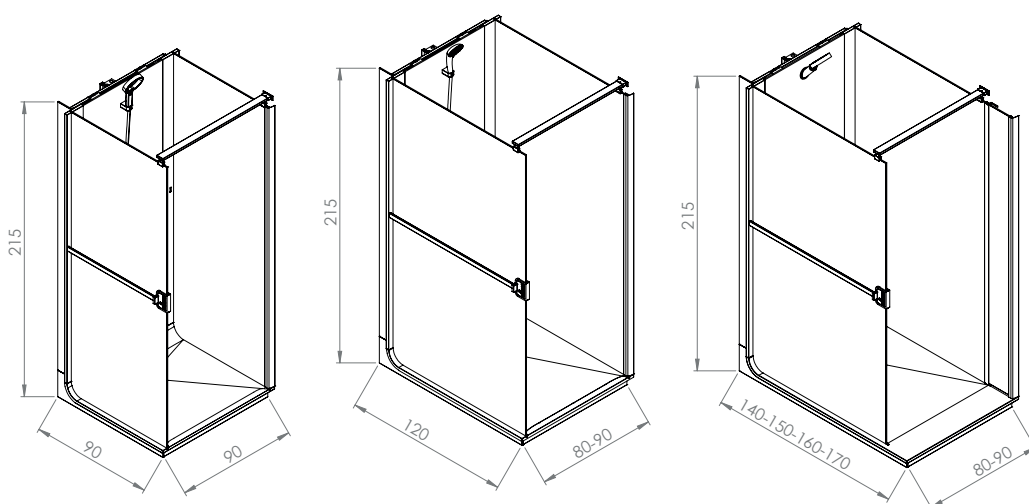

Dimensions : L94,5mm x P628mm x H160 mm

Coloris : blanc mat et chrome

Matériau : acier traité anti-corrosion

Installation : la barre est à fixer au mur via un châssis métallique à l'aide de 4 vis permettant la robustesse de l'ensemble

Dimensions du verre - porte largeur 80 : l.69,3 x H.194 x Ep 0,6 cm

Dimensions du verre - porte largeur 90 : l.79,3 x H.194 x Ep 0,6 cm

Finition : verre transparent

Type d'ouverture : pivotante

Épaisseur vitrage : 6 mm

Mécanisme d'ouverture : porte sur charnières inox 180°

Traitement : anticalcaire une face

Installation : réversible

AVANT / APRÈS

Récapitulatif de l'offre ELMER

Les **dimensions hors-tout**

Largeurs en cm		Longueurs en cm					
		90	120	140	150	160	170
80			•	•	•	•	•
90		•	•	•	•	•	•

Hauteur en cm	215
---------------	-----

Largeur intérieure : 71 cm pour la version 80
81 cm pour la version 90

Dans un cas de receveur encastré, la hauteur totale peut varier entre 205 et 215 cm.

Les **configurations**