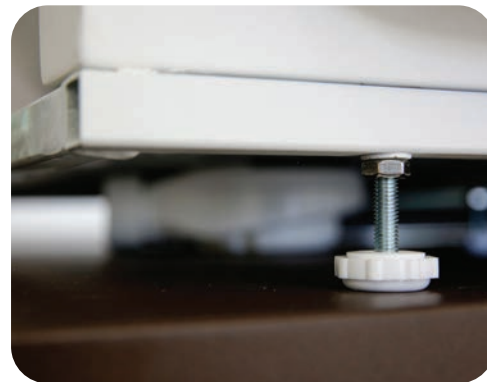

Pieds ajustables en hauteur **permettant une mise à niveau précise** du receveur par rapport au sol