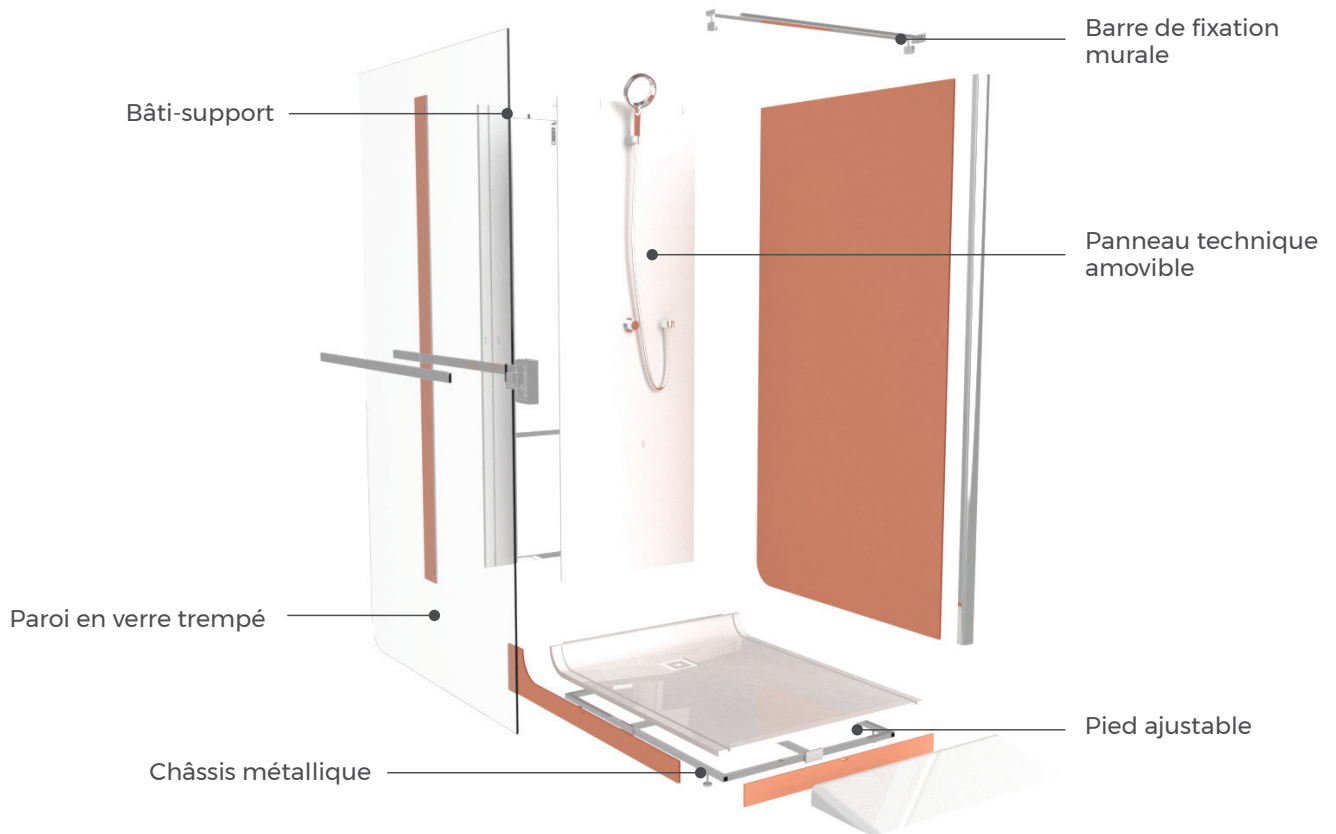

3
Plinthes d'habillage du vide sanitaire,
assorties au panneau compact.
12 coloris au choix

4 5
La griffe Elmer : **pièce signature qui accueille les deux barres porte
serviette et porte accessoires** de la façade en verre

Ces barres viennent parfaire l'esthétisme de la façade en verre
trempé et peuvent être utilisées comme porte-accessoires

6
Patère articulée orientable :
permet d'ajuster la direction de
sortie d'eau de la douche de tête

La structure *ingénieuse*

Structure métallique **traitée contre l'oxydation** pour répondre aux contraintes d'une pièce humide

Vide sanitaire visible de 60 mm créé entre le dessous du receveur et le sol

Pieds ajustables en hauteur **permettant une mise à niveau précise** du receveur par rapport au sol

Des composants de grande qualité

Ensemble bâti-support créant un vide sanitaire visitable de 100 mm entre le mur et le panneau technique amovible.