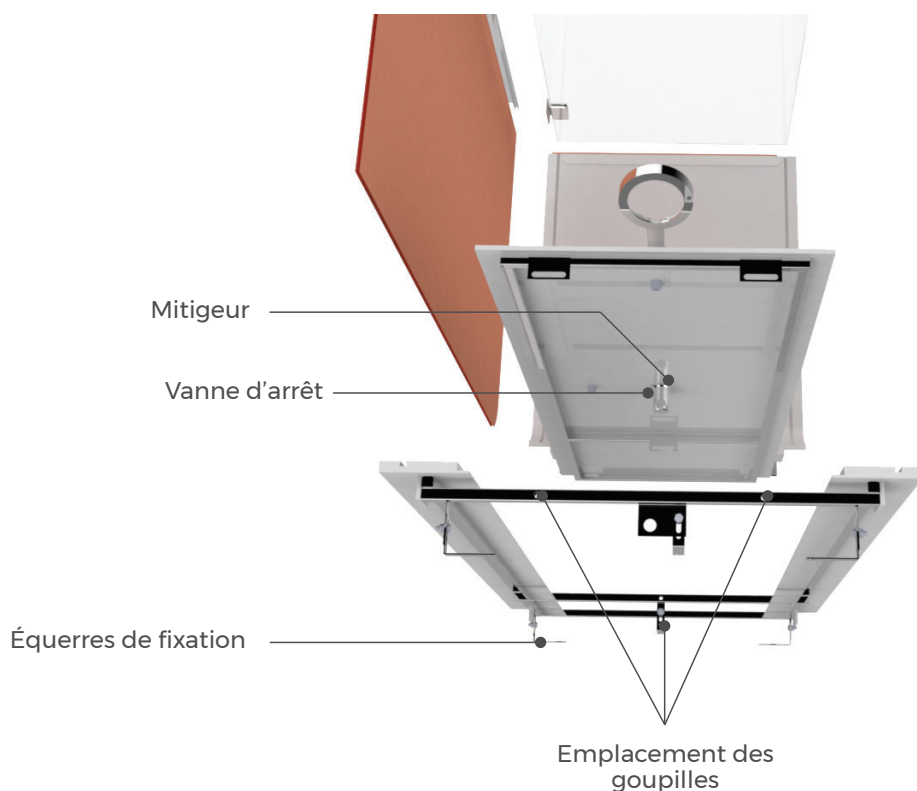

Des composants de grande qualité

Ensemble bâti-support créant un vide sanitaire visitable de 100 mm entre le mur et le panneau technique amovible.

> **Raccordement et accessibilité facilités**

vue arrière du panneau technique amovible

Équipements : système son Hopman et traitement d'eau Merkur