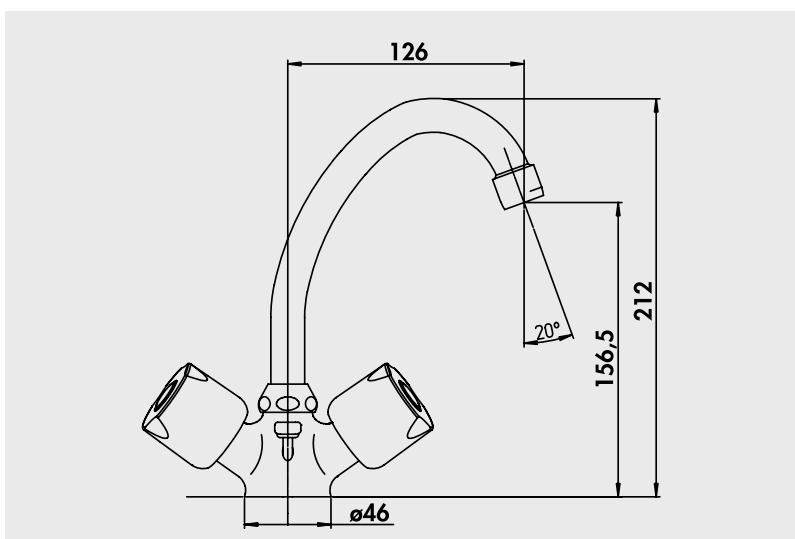

## ■ Mélangeur de lavabo bec haut

Croisillons métal.  
Bec orientable avec aérateur.  
Flexibles d'alimentation 300 mm.  
Vidage Hostaform.  
Têtes classiques.

IA - E1 A3 U3

Description	Finition	Réf.
Avec vidage	Chromé	<b>3801-1</b>
Sans vidage	Chromé	<b>3818-1</b>