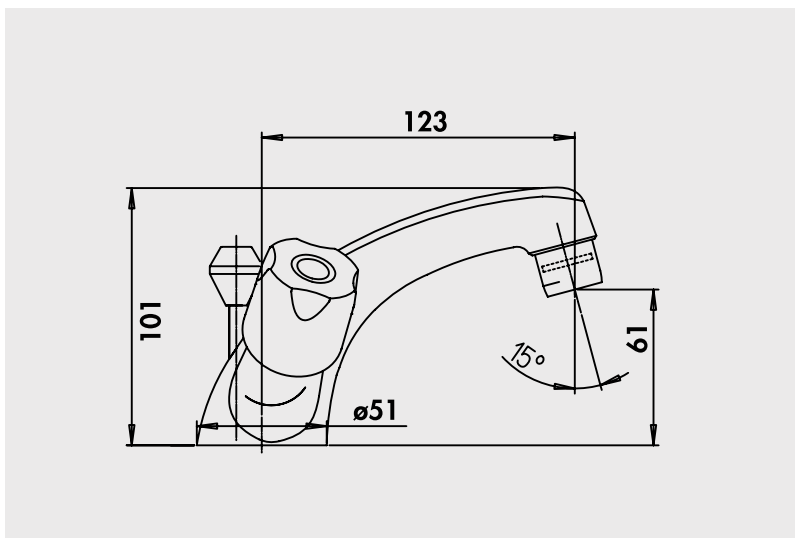

● Mélangeurs **SENSO**

■ Mélangeur de lavabo

Croisillons métal.
Bec fixe avec aérateur.
Flexibles d'alimentation 300 mm.
Vidage Hostafom.
Têtes classiques.

Finition	Réf.
Chromé	3802-1

* Garantie contre tout défaut de fabrication. Cf conditions générales de vente.