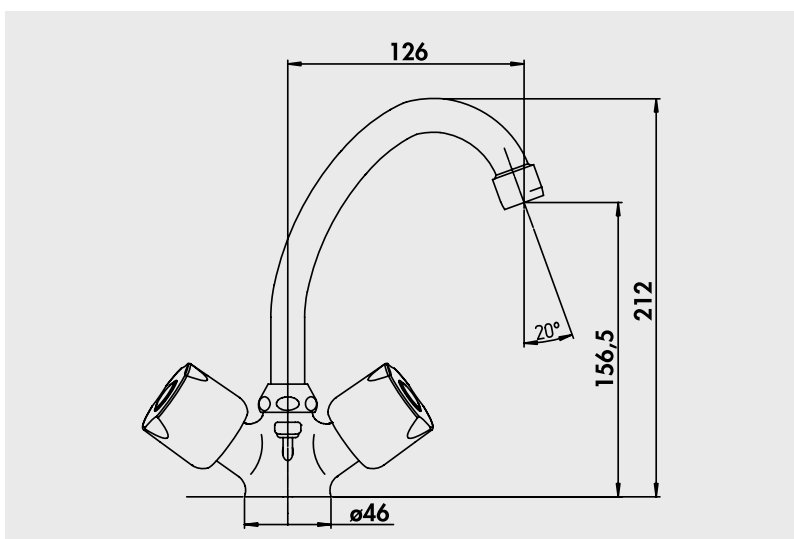

● Mélangeurs **SENSO**

■ Mélangeur de lavabo bec haut

Croisillons métal.
Bec orientable avec aérateur.
Flexibles d'alimentation 300 mm.
Vidage Hostaform.
Têtes céramiques.

NF IA - E1 A2 U3

Description	Finition	Réf.
Avec vidage	Chromé	3851-1
Sans vidage	Chromé	3868-1