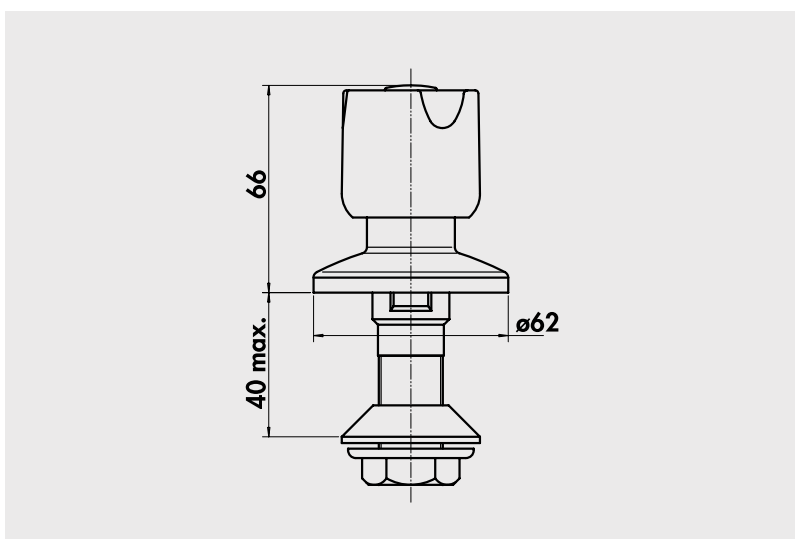

● Mélangeurs **SENSO**

■ Robinet de bidet

Croisillons métal.
Arrivée mâle 15/21 avec rondelles et joints.
Pastille bleue ou rouge.
Têtes céramiques.

Finition	Réf.
Chromé	3858-1

* Garantie contre tout défaut de fabrication. Cf conditions générales de vente.