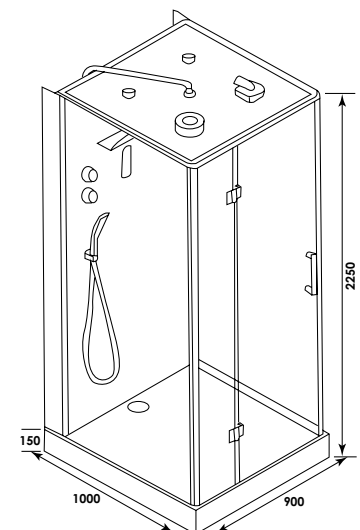

Cabine accès de face avec toit FLORE

Rectangle 90 x 100 cm

- ◆ Paroi en Verre trempé transparent 8 mm
- ◆ Montage SANS silicone
- ◆ Equipée hydrothérapie + radio FM

- Parois en verre trempé transparent 8 mm.
- Façade avec porte pivotante à ouverture sur la gauche (non réversible).
- Fermeture magnétique de la porte.
- Poignée en inox chromé.
- Profilés de finition aluminium peint blanc non-montés sur parois.
- Panneau de fond en verre coloris gris 6 mm recevant un mitigeur de fonctions, une douchette sur patère à hauteur fixe et flexible de douche double agrafage.
- Une étagère de rangement en verre.
- Radio FM avec module de commande tactile.
- Toit extra-plat 5 mm en verre coloris gris avec pomme de tête Ø200 mm encastrée, un haut parleur, un extracteur d'air et deux spots.
- Receveur en ABS et acrylique blanc renforcé de fibres de verre sur châssis métallique avec pieds réglables.
- Bonde de douche Ø90 mm.

PERFORMANCES

RÉF.	BAC	FINITION
509216	90 x 100 cm	blanc/gris