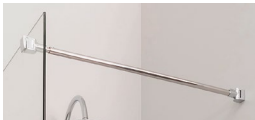

Ecran de douche fixe simple

- Paroi en verre trempé transparent 8 mm
- Traitement à propriété anticalcaire sur face intérieure

PERFORMANCES

- Panneau en verre trempé transparent 8 mm.
- Face intérieure du verre avec traitement à propriété anticalcaire.
- Trois positionnements pour fixation selon configuration.
- Pose réversible.
- Profil aluminium chromé monté sur paroi.
- Largeur réglable jusqu'à 20 mm.
- Livré avec bague de fixation au sol.
- Livré sans barre de fixation ni accessoires d'hydrothérapie.

RÉF.	DIMENSION
800048	80 x 200 cm
800049	90 x 200 cm
800050	100 x 200 cm
800051	120 x 200 cm
203010123	140 x 200 cm

Barre murale simple

Pour écran de douche à l'italienne. Extensible de 69 à 120 cm.

RÉF.	FINITION
800053	Chromé

Barre de retour mural

Pour écran de douche à l'italienne. Longueur 90 cm recoupable. A associer avec barre murale 800053.

RÉF.	FINITION
800054	Chromé

Barre de plafond

Pour écran de douche à l'italienne. Longueur 80 cm recoupable.