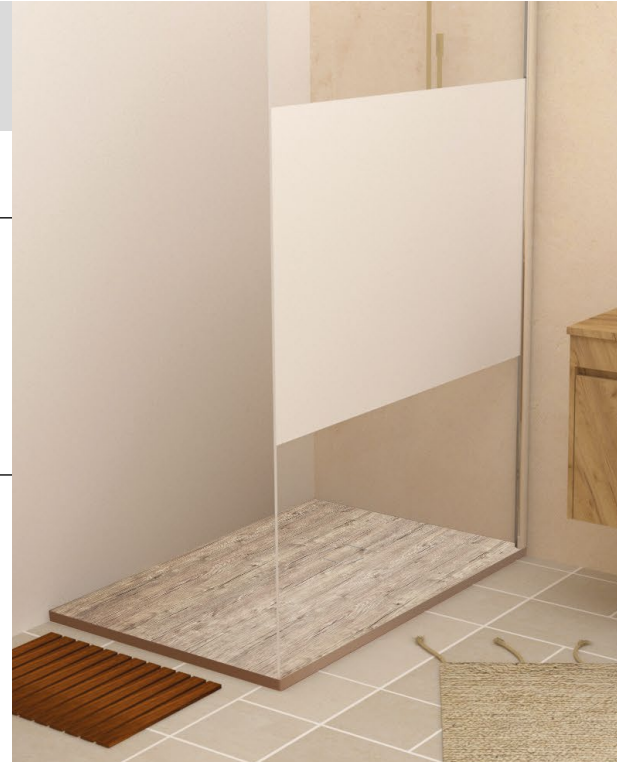

Receveur résine de synthèse DOLCIA

Extra-plat 3 cm

- Surface antidérapante classe 3
- Traitement antibactérien

PERFORMANCES

- A encastrer ou à poser.
- Recoupable avec un disque diamant.
- Fabrication en moule par coulage à base d'un composé mixte résine et marbre minéral et recouvert d'une couche de gel-coat.
- Texture lisse imitation bois.
- Surface anti-dérapante de niveau 3 avec traitement antibactérien.
- Hauteur 30 mm.
- Livré avec bonde de douche Ø90 mm extra-plate sortie horizontale à encastrer et grille carrée décor bois.

RÉF.	DIM. A	DIM. B	DIM. C	DIM. D	DIM. E
201010558	80 cm	400 mm	-	-	30 mm
201010561	90 cm	450 mm	-	-	30 mm

RÉF.	DIM. A	DIM. B	DIM. C	DIM. D	DIM. E
201010559	80 cm	120 cm	290 mm	400 mm	30 mm
201010560	80 cm	140 cm	400 mm	400 mm	30 mm
201010562	90 cm	120 cm	290 mm	450 mm	30 mm
201010563	90 cm	140 cm	400 mm	450 mm	30 mm