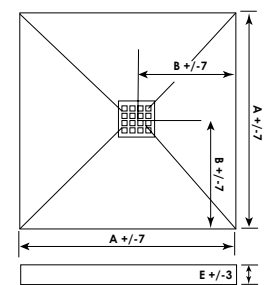

Receveur résine de synthèse DOLCIA

Extra-plat 3 cm

- Surface antidérapante classe 3
- Traitement antibactérien

PERFORMANCES

- A encastrer ou à poser.
- Recoupable avec un disque diamant.
- Fabrication en moule par coulage à base d'un composé mixte résine et marbre minéral et recouvert d'une couche de gel-coat.
- Texture lisse imitation bois.
- Surface anti-dérapante de niveau 3 avec traitement antibactérien.
- Hauteur 30 mm.
- Livré avec bonde de douche Ø90 mm extra-plate sortie horizontale à encastrer et grille carrée décor bois.

RÉF.	DIM. A	DIM. B	DIM. C	DIM. D	DIM. E
201010558	80 cm	400 mm	-	-	30 mm
201010561	90 cm	450 mm	-	-	30 mm

RÉF.	DIM. A	DIM. B	DIM. C	DIM. D	DIM. E
201010559	80 cm	120 cm	290 mm	400 mm	30 mm
201010560	80 cm	140 cm	400 mm	400 mm	30 mm
201010562	90 cm	120 cm	290 mm	450 mm	30 mm
201010563	90 cm	140 cm	400 mm	450 mm	30 mm