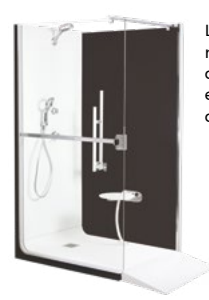

Douche ELMER accessible

Livrée avec douchette micro-goulettes et douche de tête technologie Aurajet et pack Confort (siège, rampe d'accès et barre de maintien).

Finition	Dimension	Réf.
Bois	90 x 120 cm	ELMER-120-A-SAPIN
Charbon	90 x 120 cm	ELMER-120-A-CHARBN
Ciment	90 x 120 cm	ELMER-120-A-CIMENT
Galet	90 x 120 cm	ELMER-120-A-GALET
Béton	90 x 120 cm	ELMER-120-A-BETON
Pierre	90 x 120 cm	ELMER-120-A-PIERR
Bois	90 x 140 cm	ELMER-140-A-SAPIN
Charbon	90 x 140 cm	ELMER-140-A-CHARBN
Ciment	90 x 140 cm	ELMER-140-A-CIMENT
Galet	90 x 140 cm	ELMER-140-A-GALET
Béton	90 x 140 cm	ELMER-140-A-BETON
Pierre	90 x 140 cm	ELMER-140-A-PIERR
Bois	90 x 160 cm	ELMER-160-A-SAPIN
Charbon	90 x 160 cm	ELMER-160-A-CHARBN
Ciment	90 x 160 cm	ELMER-160-A-CIMENT
Galet	90 x 160 cm	ELMER-160-A-GALET
Béton	90 x 160 cm	ELMER-160-A-BETON
Pierre	90 x 160 cm	ELMER-160-A-PIERR
Bois	90 x 170 cm	ELMER-170-A-SAPIN
Charbon	90 x 170 cm	ELMER-170-A-CHARBN
Ciment	90 x 170 cm	ELMER-170-A-CIMENT
Galet	90 x 170 cm	ELMER-170-A-GALET
Béton	90 x 170 cm	ELMER-170-A-BETON
Pierre	90 x 170 cm	ELMER-170-A-PIERR

Les Dimensions hors-tout d'ELMER

(*) Dans un cas de receveur encastré, la hauteur peut varier entre 200 et 215 cm

ELMER	Longueur (cm)	Largeur (cm)	Hauteur (cm)
90-90	90	90	215*
120-90	120		
140-90	140		
160-90	160		
170-90	170