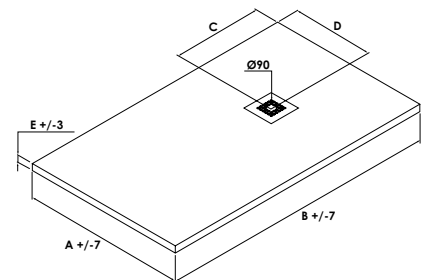

- A encastrer ou à poser.
- Recoupable avec un disque diamant.
- Fabrication en moule par coulage à base d'un composé mixte résine et marbre minéral et recouvert d'une couche de gel-coat.
- Texture imitation pierre.
- Surface anti-dérapante certifiée PN24 (mesure de la résistance à la glissance des receveurs de douche).
- Hauteur 30 mm.
- Livré avec bonde de douche Ø90 mm extra-plate sortie horizontale à encastrer et grille inox.

	RÉF.	DIM. A	DIM. B	DIM. C	DIM. D	DIM. E
FINITION ANTHRACITE	819070	70 cm	90 cm	400 mm	350 mm	30 mm
	201010565	70 cm	100 cm	400 mm	350 mm	30 mm
	201010506	70 cm	120 cm	400 mm	350 mm	30 mm
	201010507	70 cm	140 cm	400 mm	350 mm	30 mm
	201010508	70 cm	160 cm	400 mm	350 mm	30 mm
	201010509	70 cm	180 cm	600 mm	350 mm	30 mm
	201010564	80 cm	80 cm	400 mm	400 mm	30 mm
	818100	80 cm	100 cm	400 mm	400 mm	30 mm
	800608	80 cm	120 cm	400 mm	400 mm	30 mm
	818140	80 cm	140 cm	400 mm	400 mm	30 mm
	818160	80 cm	160 cm	400 mm	400 mm	30 mm
	818180	80 cm	180 cm	600 mm	400 mm	30 mm
	800063	90 cm	90 cm	400 mm	450 mm	30 mm
	819120	90 cm	120 cm	400 mm	450 mm	30 mm
	800622	90 cm	140 cm	400 mm	450 mm	30 mm
	800303	90 cm	160 cm	400 mm	450 mm	30 mm
	508742	90 cm	180 cm	600 mm	450 mm	30 mm
	201010520	100 cm	90 cm	400 mm	500 mm	30 mm
201010524	100 cm	100 cm	400 mm	500 mm	30 mm	
201010528	100 cm	120 cm	400 mm	500 mm	30 mm	
201010530	100 cm	140 cm	400 mm	500 mm	30 mm	