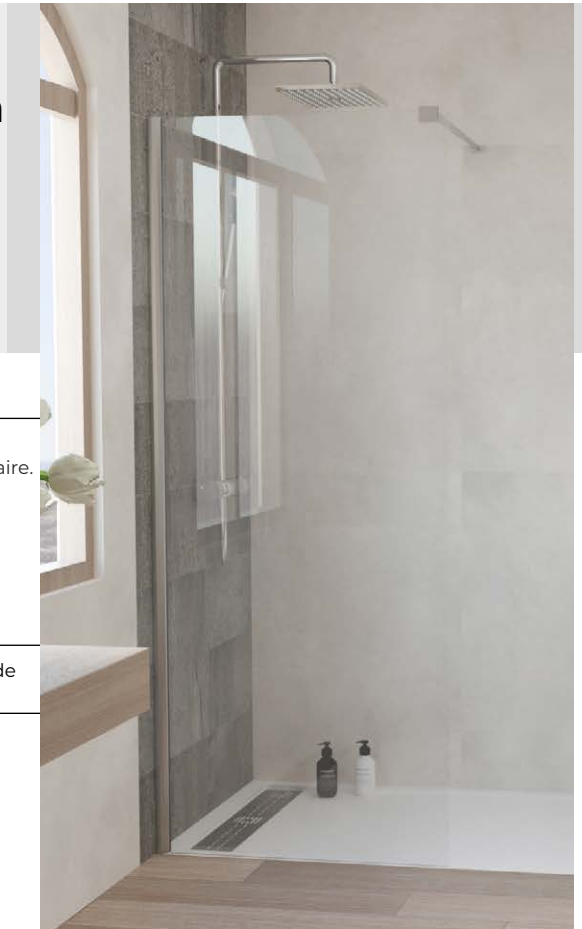

## Ecran de douche SCUDO

### Ecran fixe simple

- Paroi en verre trempé transparent 8 mm
- Traitement à propriété anticalcaire sur face intérieure

#### PERFORMANCES

- Panneau en verre trempé transparent 8 mm.
- Face intérieure du verre avec traitement à propriété anticalcaire.
- Trois positionnements pour fixation selon configuration.
- Pose réversible.
- Profil aluminium chromé monté sur paroi.
- Largeur réglable jusqu'à 20 mm.
- Livré avec baguette d'étanchéité au sol.
- Livré sans barre de fixation ni accessoires d'hydrothérapie.

#### Barre murale simple

Pour écran de douche à l'italienne. Extensible de 69 à 120 cm. Orientable sur pivots au niveau du mur et du verre

RÉF.	FINITION
800053	Chromé