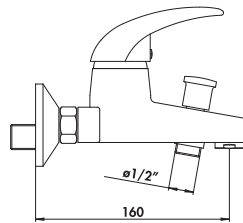

Manette métal.

Bec fixe avec mousseur anticalcaire.

Arrivées écrous prisonniers 20/27.

Raccords muraux excentrés avec rosaces.

Inverseur automatique.

Finition	Réf.	NF	Classement
Chromé	1104-3	 IID/A	E3/1 C2 A1 U3 Q1

Votre installateur conseil **Hammel** ROBINETTERIE

PIECES DETACHEES	Réf.
Manette métal	6001M
Cartouche	5001C
Inverseur complet	1100N

F1104-3-0413

* La garantie pour défaut de matière et/ou de fabrication des produits présentés est acquise à l'acheteur, pendant la durée énoncée, sous réserve que l'installation et l'utilisation du produit concerné soit conforme aux règles habituelles en la matière.