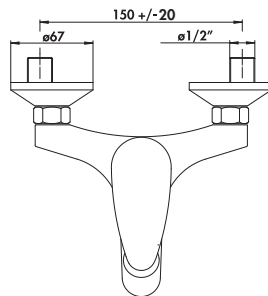

Manette métal.

Bec fixe avec mousseur anticalcaire.

Arrivées écrous prisonniers 20/27.

Raccords muraux excentrés avec rosaces.

Inverseur automatique.

Finition	Réf.	NF	Classement
Chromé	1104-3	 IID/A	E3/1 C2 A1 U3 Q1

Votre installateur conseil **Hammel** ROBINETTERIE

PIECES DETACHEES	Réf.
Manette métal	6001M
Cartouche	5001C
Inverseur complet	1100N

F1104-3-0413

* La garantie pour défaut de matière et/ou de fabrication des produits présentés est acquise à l'acheteur, pendant la durée énoncée, sous réserve que l'installation et l'utilisation du produit concerné soit conforme aux règles habituelles en la matière.