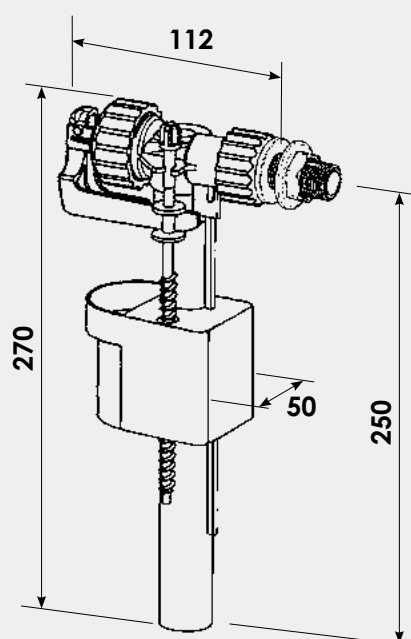

* Garantie contre tout défaut de fabrication. Cf conditions générales de vente.