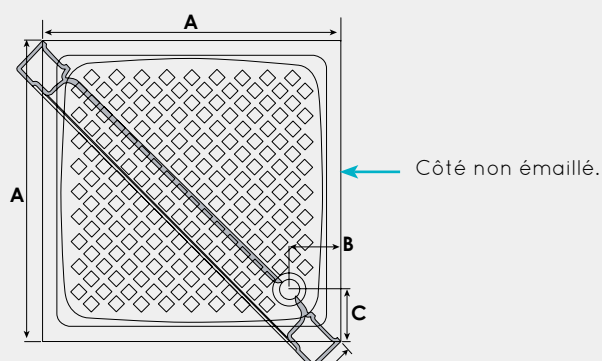

Receveurs céramique

• EPAISSEUR 10,5 cm

RECEVEURS CARRÉS

A poser ou à encastrer.
3 côtés émaillés
Livré sans bonde de douche Ø90 mm.
Finition : blanc.

Dim. 70 x 70 cm

Réf. 7170

Dim. 80 x 80 cm

Réf. 7180

Dim. 90 x 90 cm

Réf. 7190

Références	A (mm)	B (mm)	C (mm)	D (mm)
7170	700	140	140	105
7180	800	140	140	105
7190	900	140	140	105